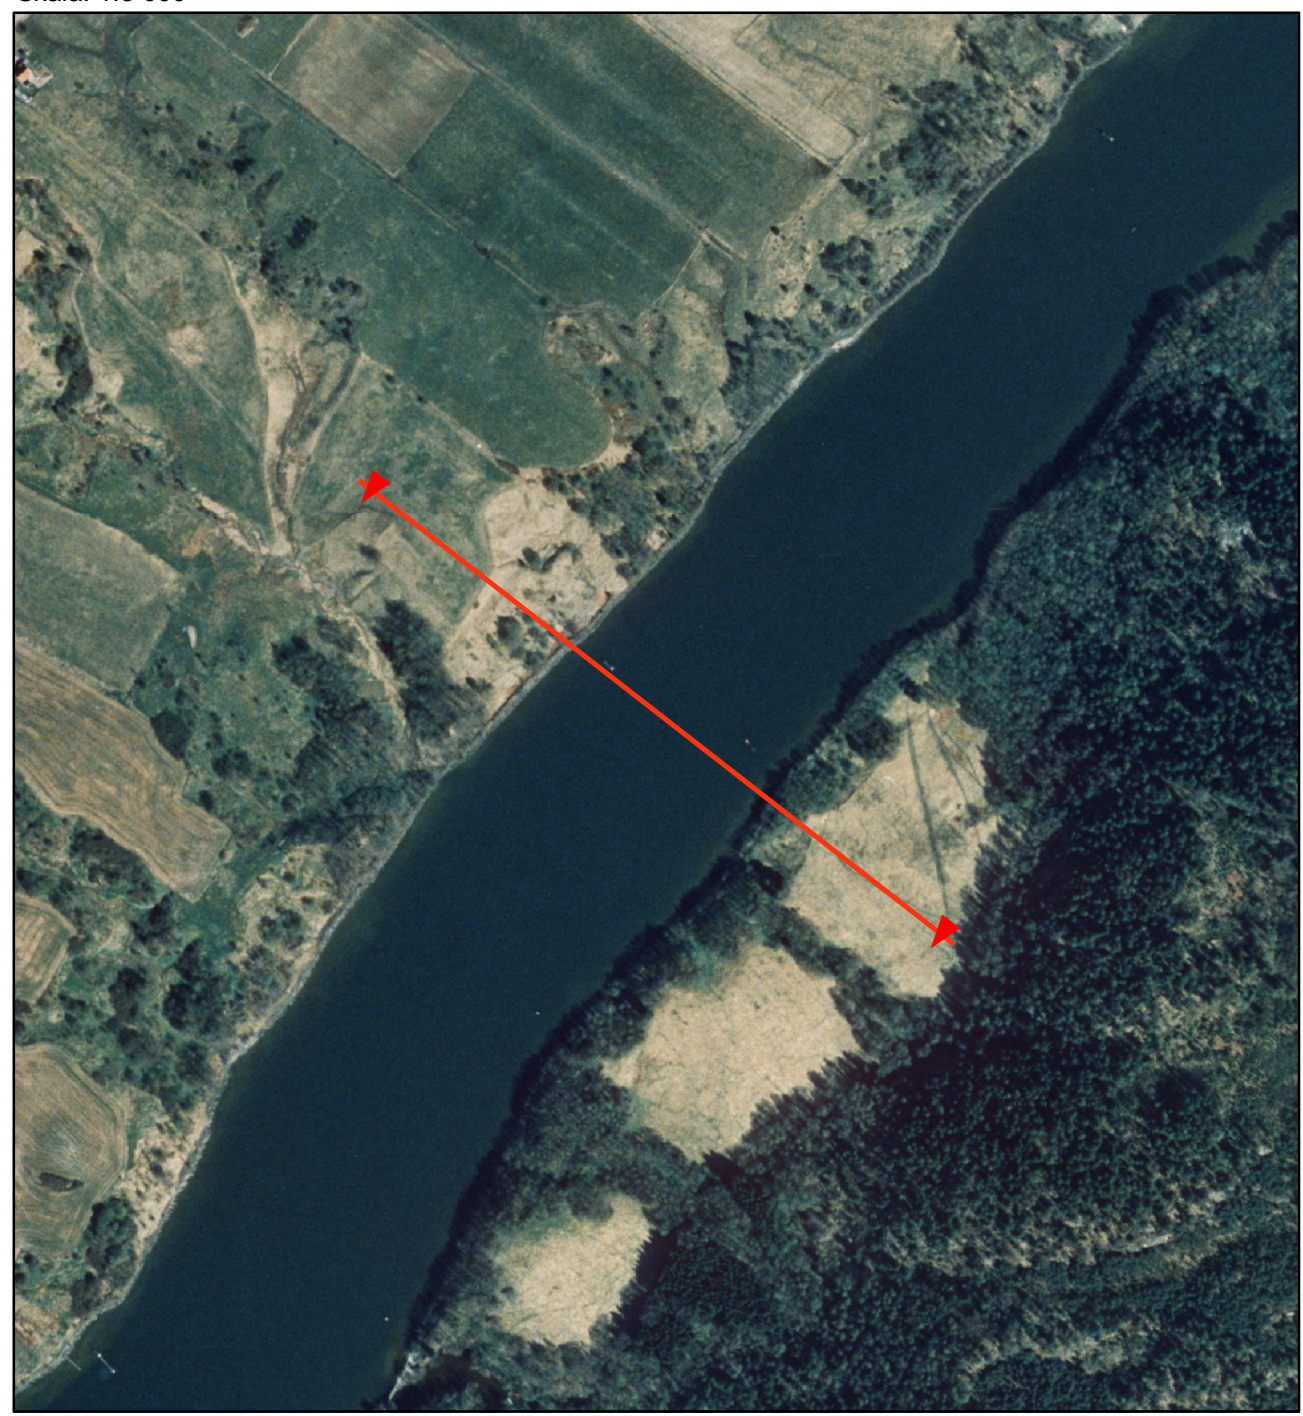

Skala: 1:5 000

Skala: 1:10 000

Göta Älv

Höjdprofiler
-
Sektion
19/000

N 6458004
E 334685

Datum.....2010-06-23
Projektion.....SWEREF 99 TM
Karritare.....Johan Axelsson