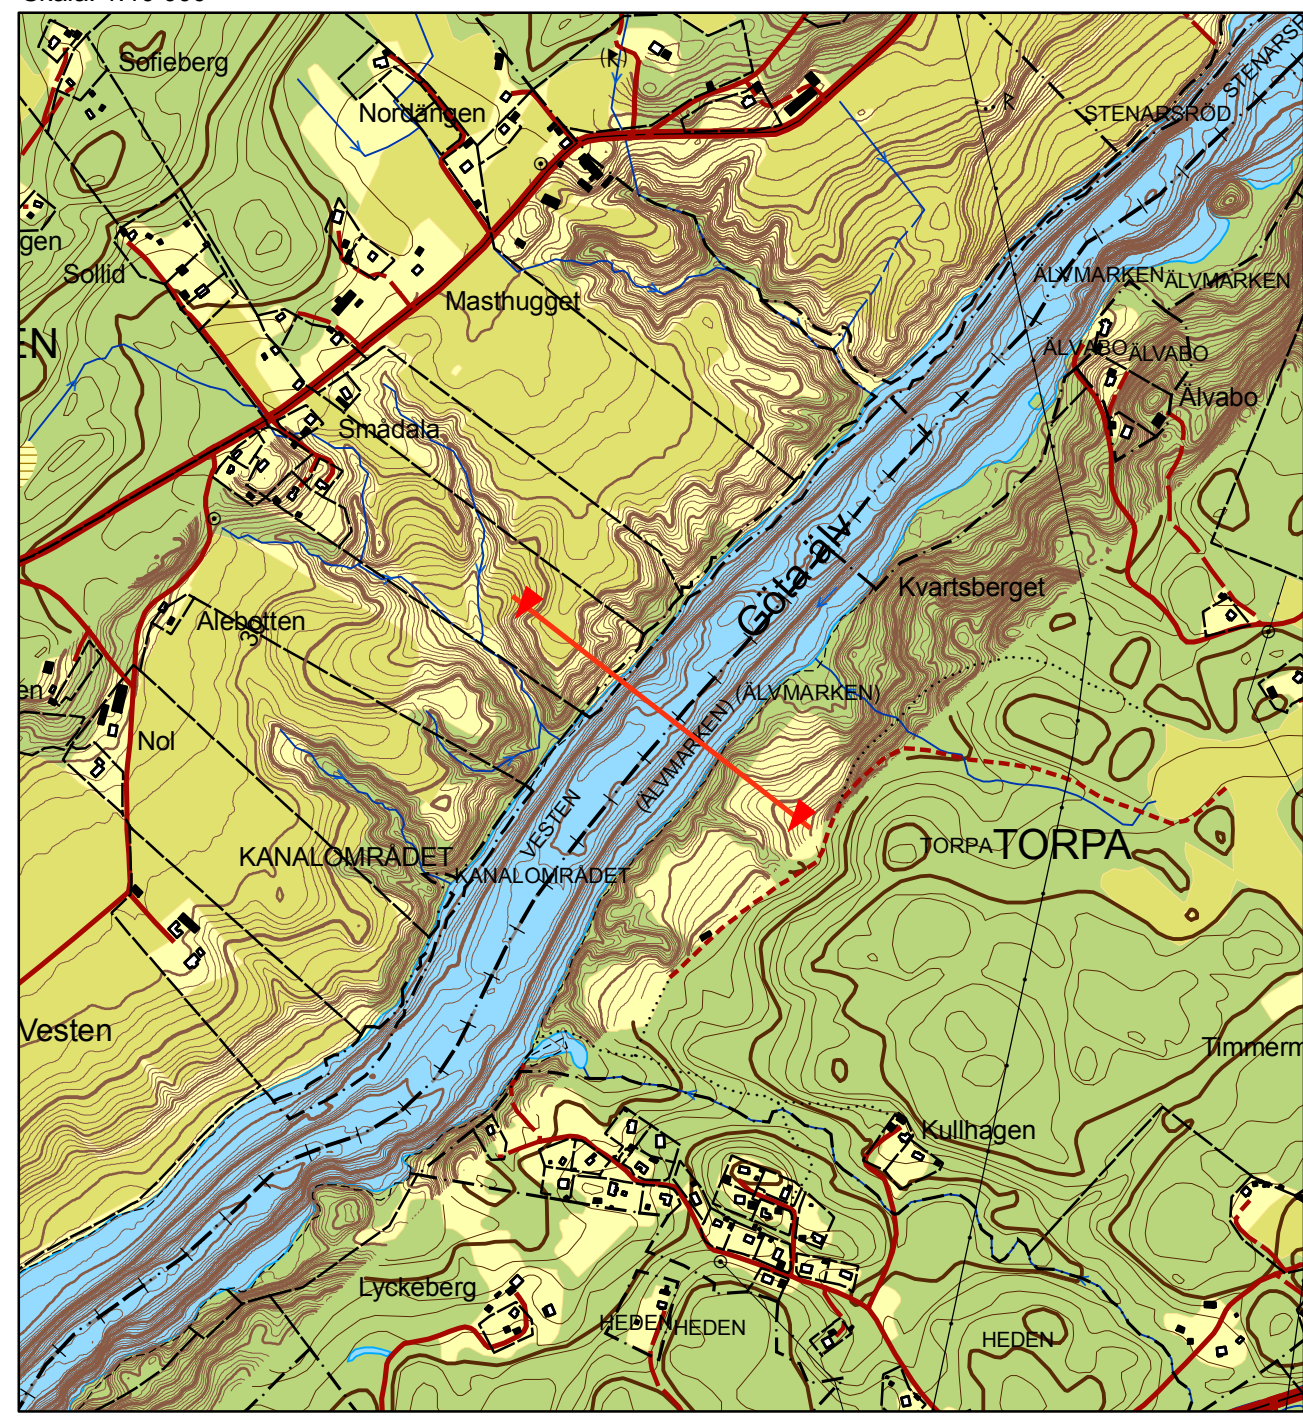

Skala: 1:5 000

Skala: 1:10 000

Göta Älv

Höjdprofiler
-
Sektion
19/000

N 6458004
E 334685

Datum.....2010-06-23
Projektion.....SWEREF 99 TM
Karritare.....Johan Axelsson