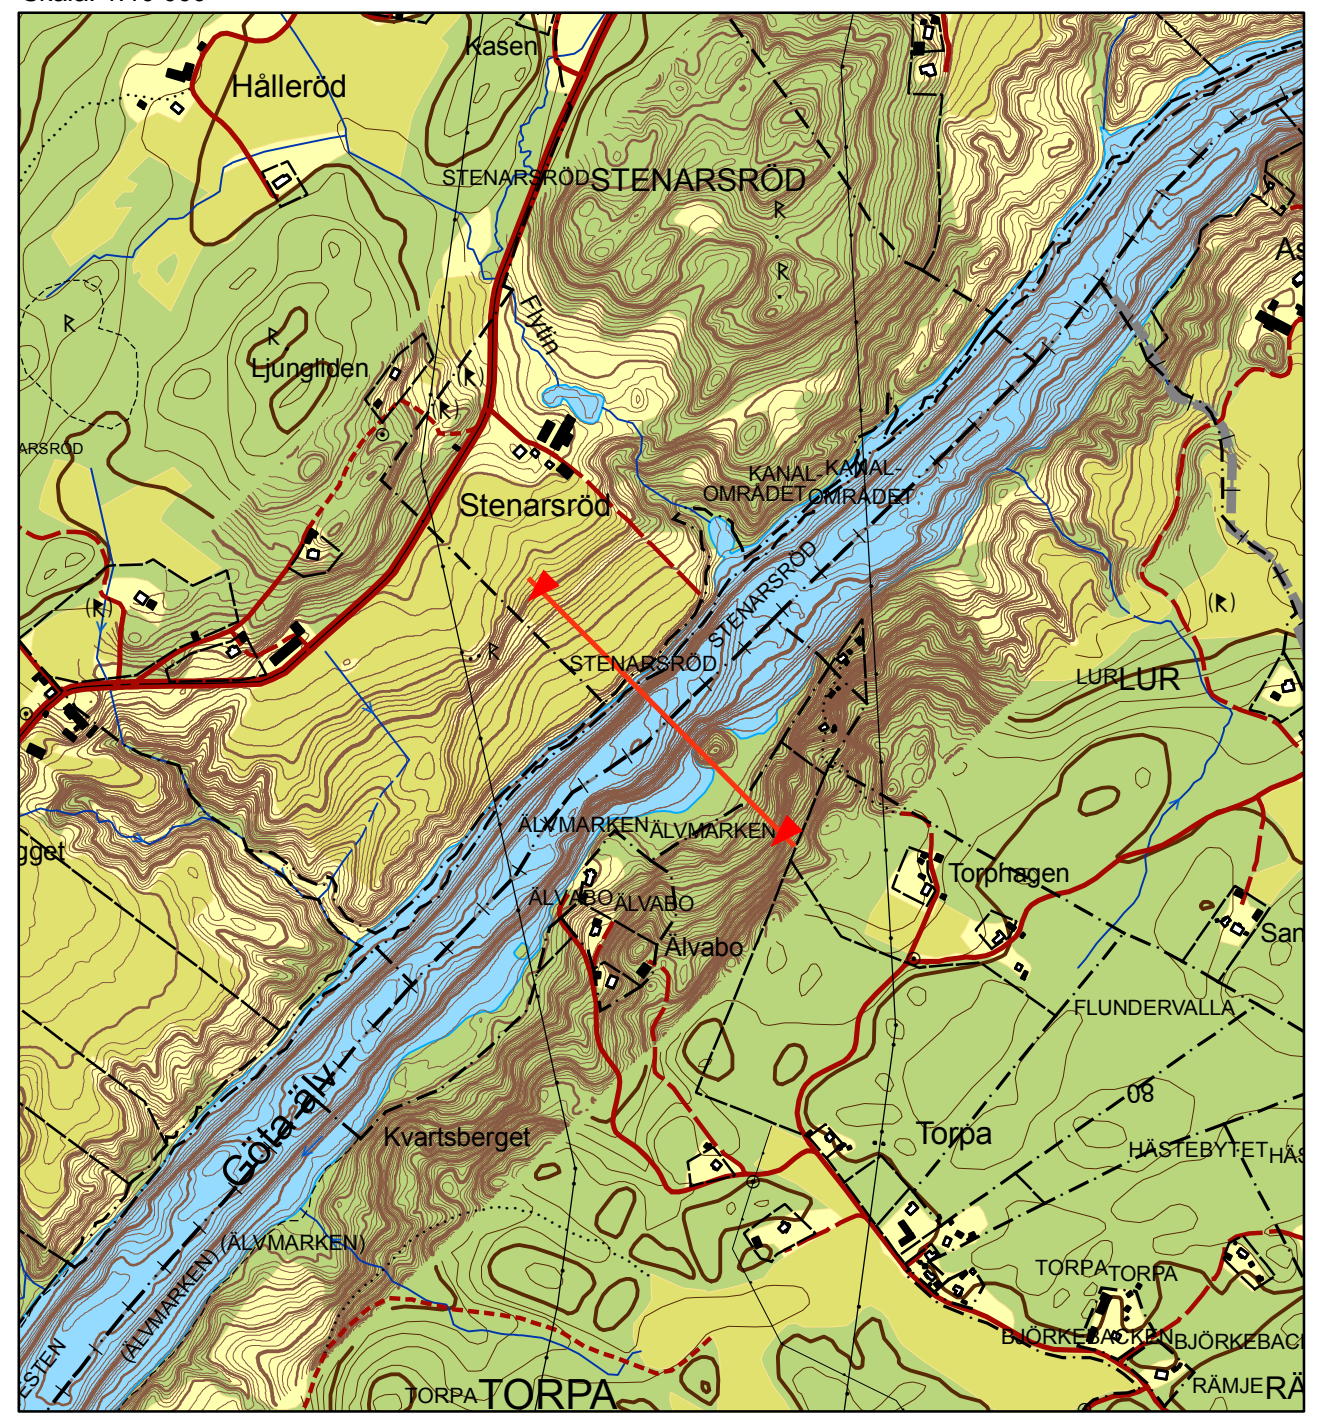

Skala: 1:5 000

Skala: 1:10 000

Göta Älv

Höjdprofiler
-
Sektion
18/000

N 6458732
E 335367

Datum.....2010-06-23
Projektion.....SWEREF 99 TM
Karritare.....Johan Axelsson