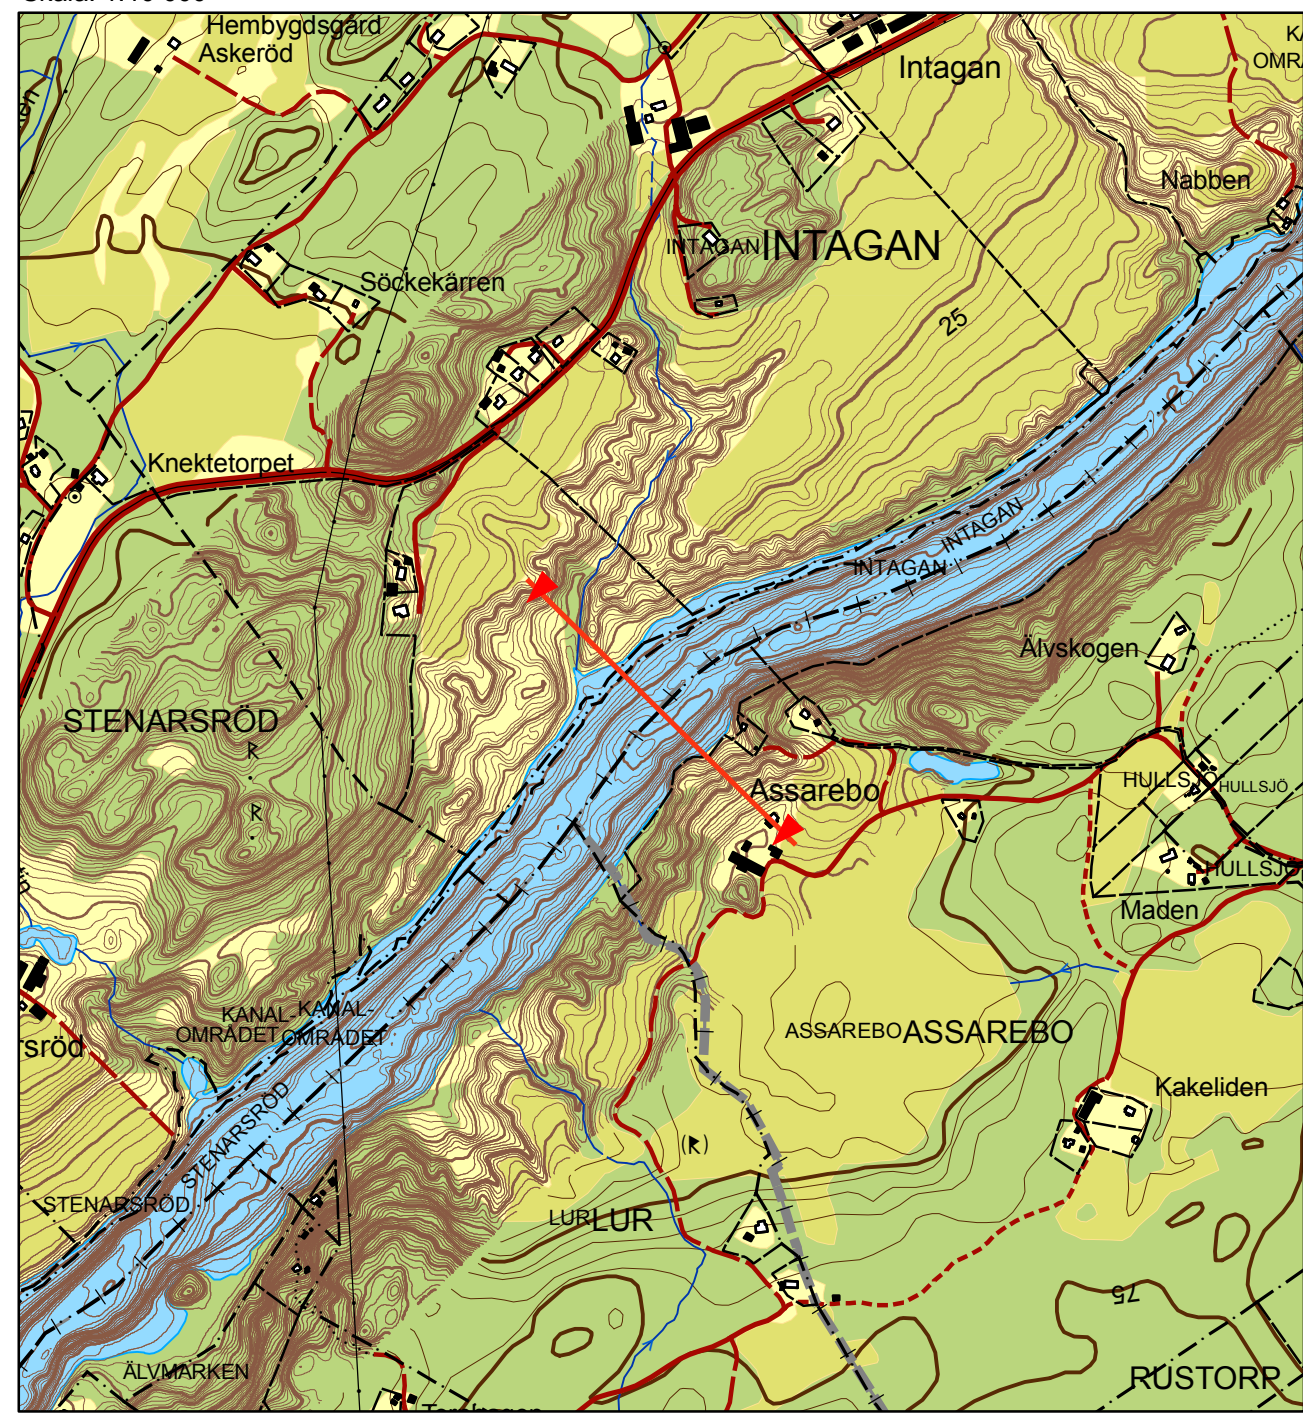

Skala: 1:5 000

Skala: 1:10 000

Göta Älv

Höjdprofiler

Sektion
17/000

N 6459448
E 336065

Datum.....2010-06-23
Projektion.....SWEREF 99 TM
Kartritäre.....Johan Axelsson