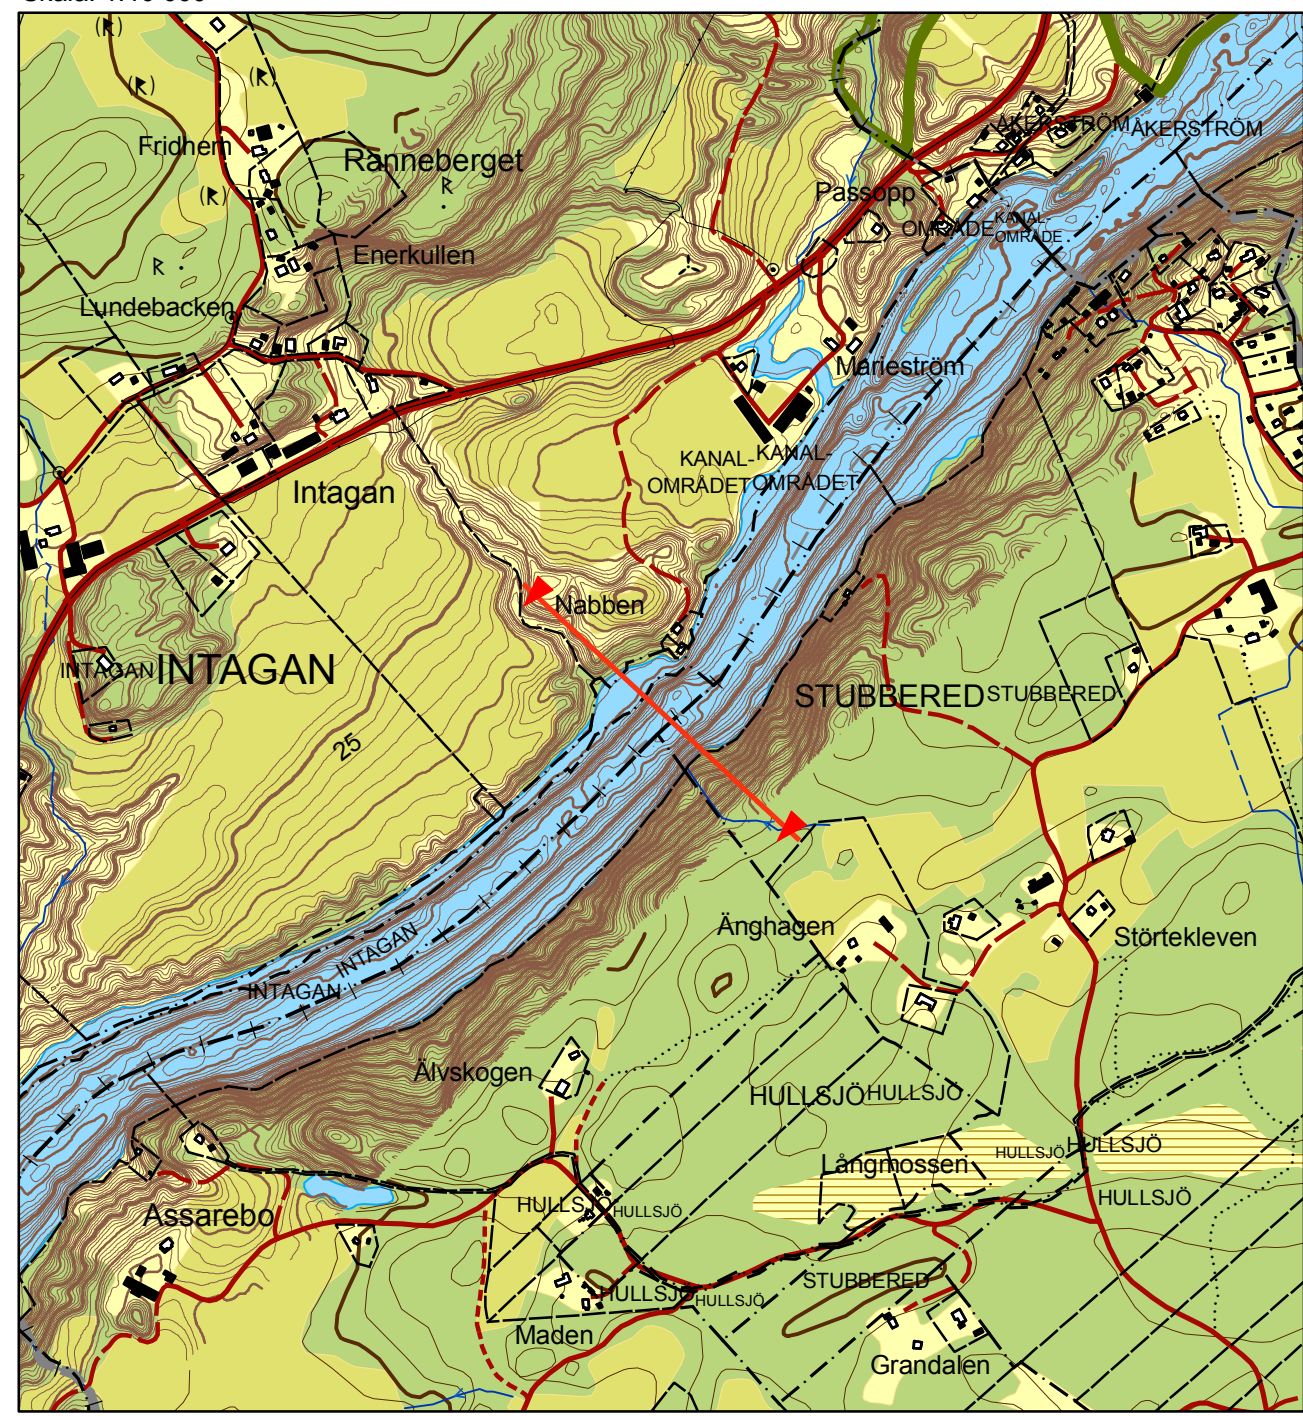

Skala: 1:5 000

Skala: 1:10 000

# Göta Älv

Höjdprofiler  
-  
Sektion  
16/000

N 6460011  
E 336867

Datum.....2010-06-23  
Projektion.....SWEREF 99 TM  
Karritare.....Johan Axelsson