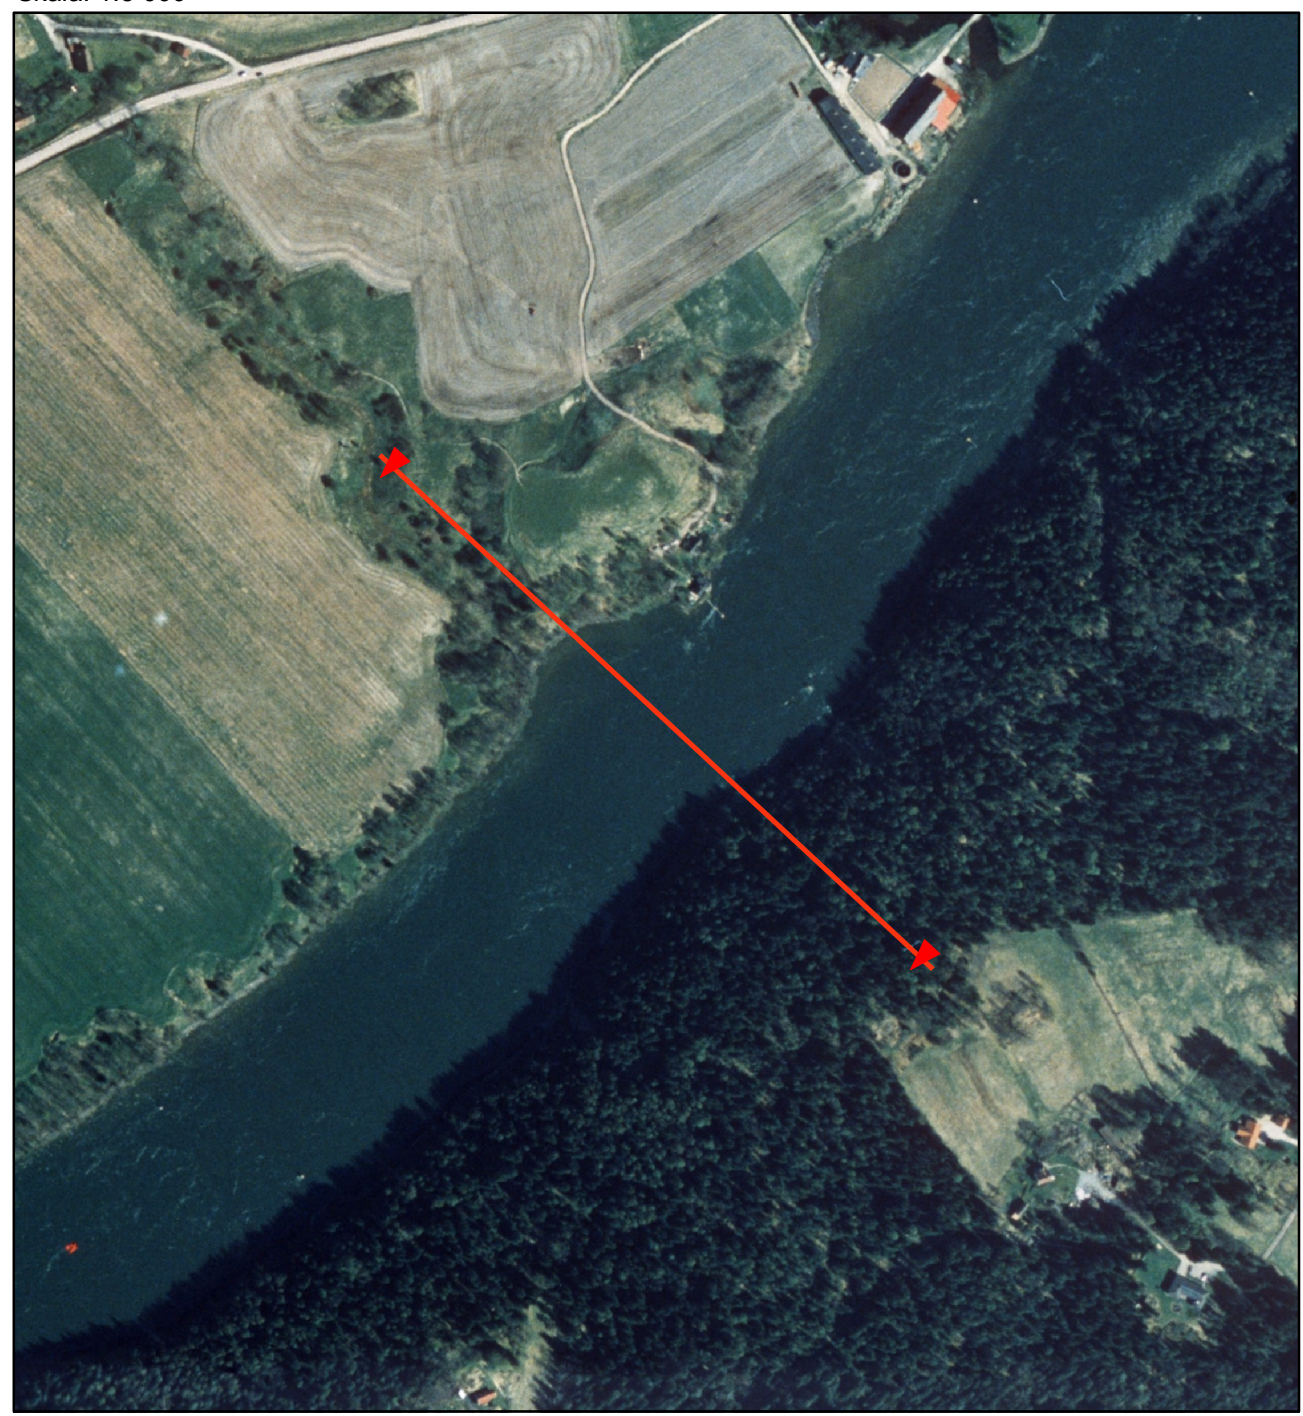

Skala: 1:5 000

Skala: 1:10 000

# Göta Älv

Höjdprofiler  
-  
Sektion  
16/000

N 6460011  
E 336867

Datum.....2010-06-23  
Projektion.....SWEREF 99 TM  
Karritare.....Johan Axelsson