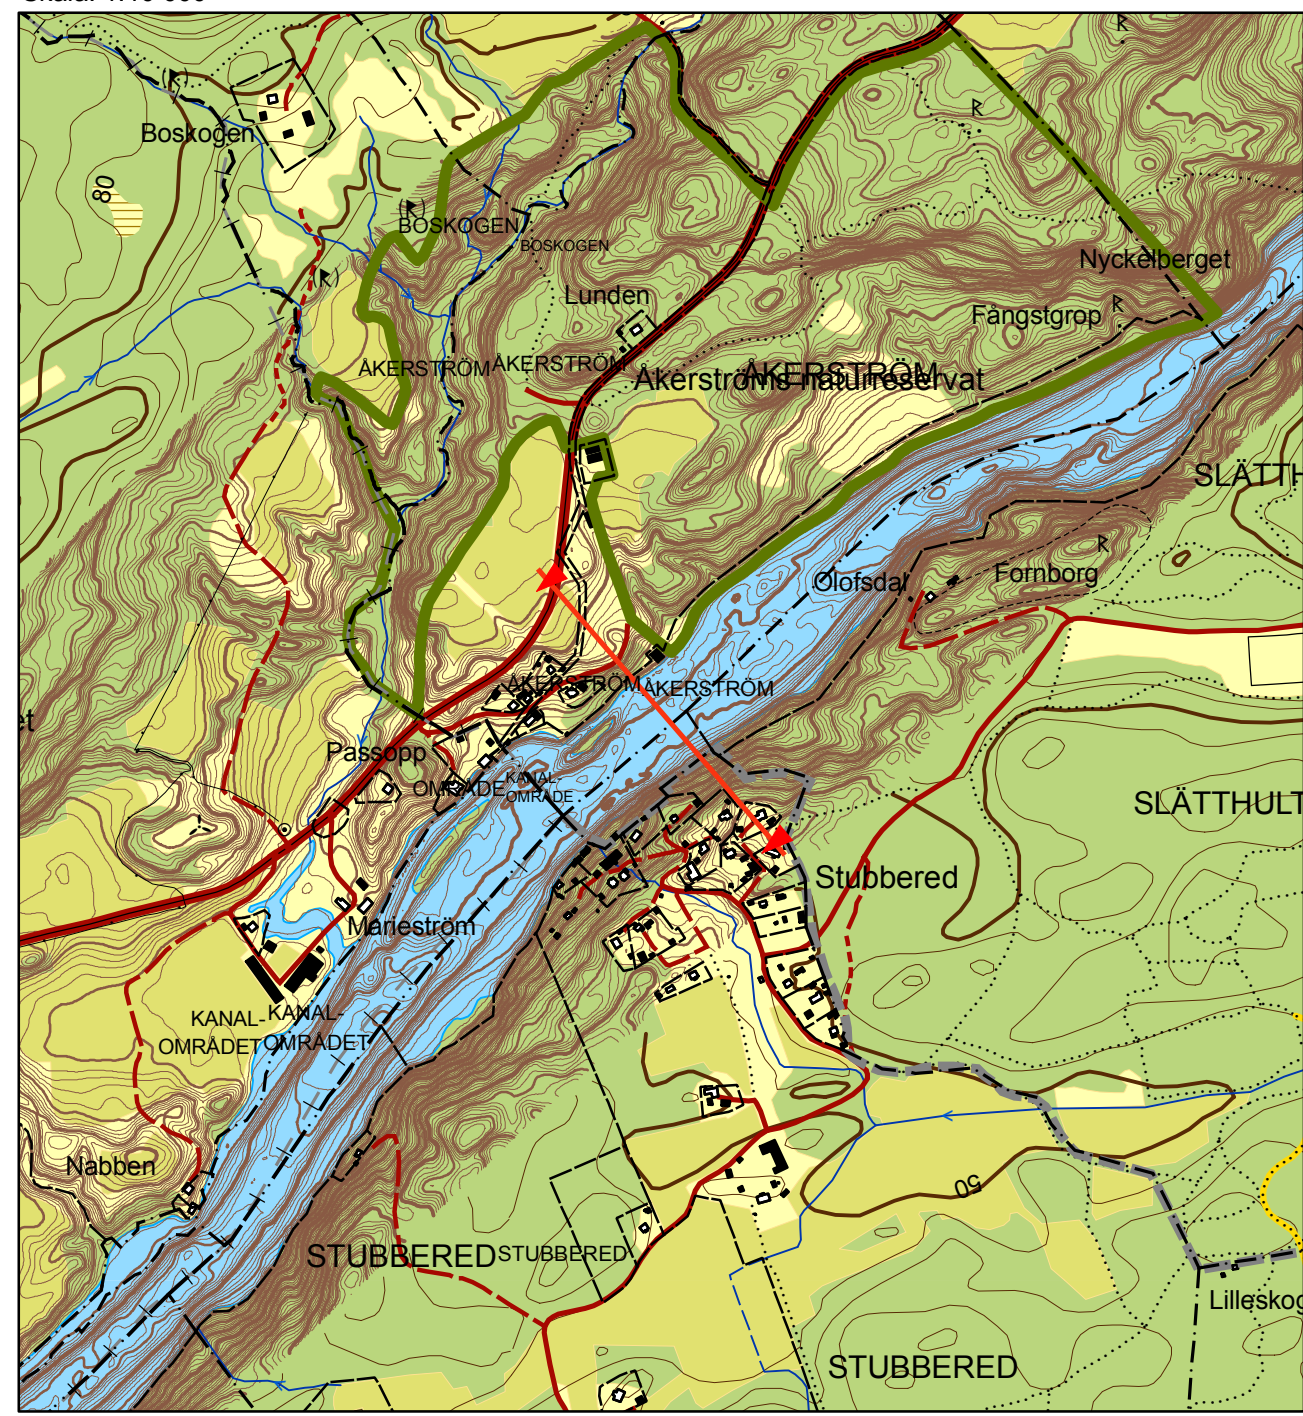

Skala: 1:5 000

Skala: 1:10 000

Göta Älv

Höjdprofiler
-
Sektion
15/000

N 6460752
E 337514

Datum.....2010-06-23
Projektion.....SWEREF 99 TM
Kartritäre.....Johan Axelsson