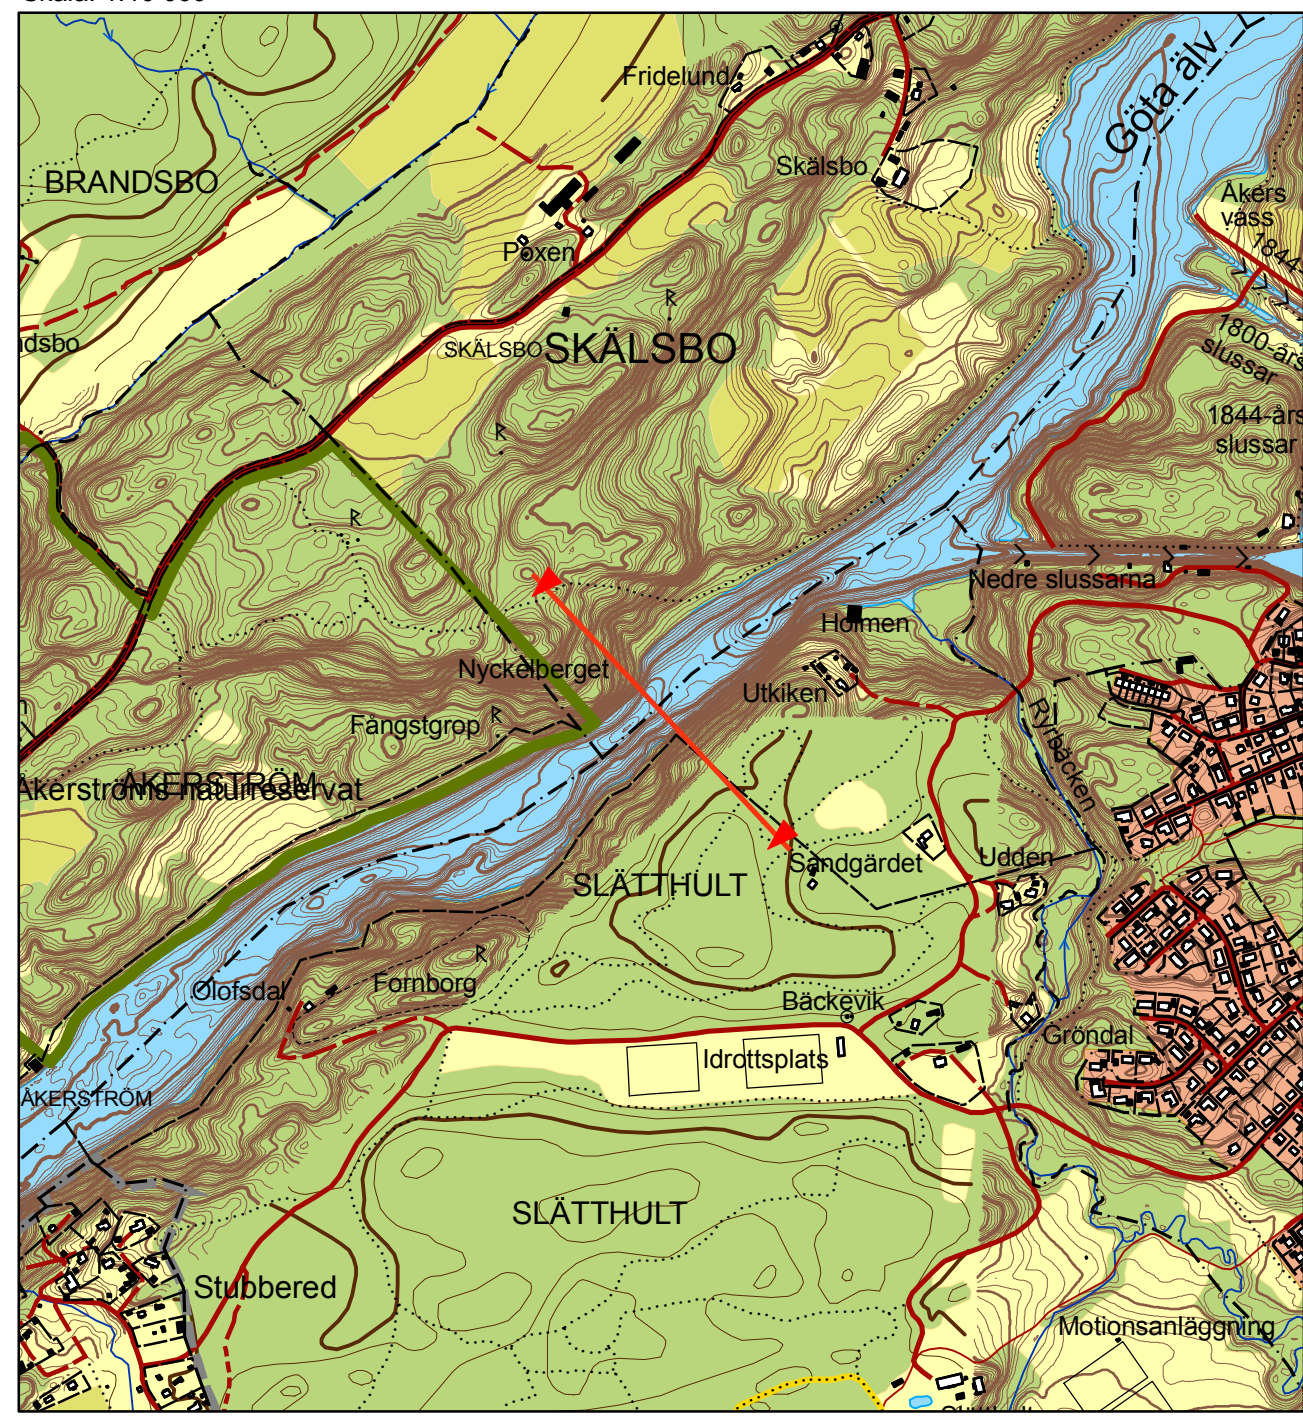

Skala: 1:5 000

Skala: 1:10 000

Göta Älv

Höjdprofiler
-
Sektion
14/000

N 6461295
E 338337

Datum.....2010-06-23
Projektion.....SWEREF 99 TM
Karritare.....Johan Axelsson