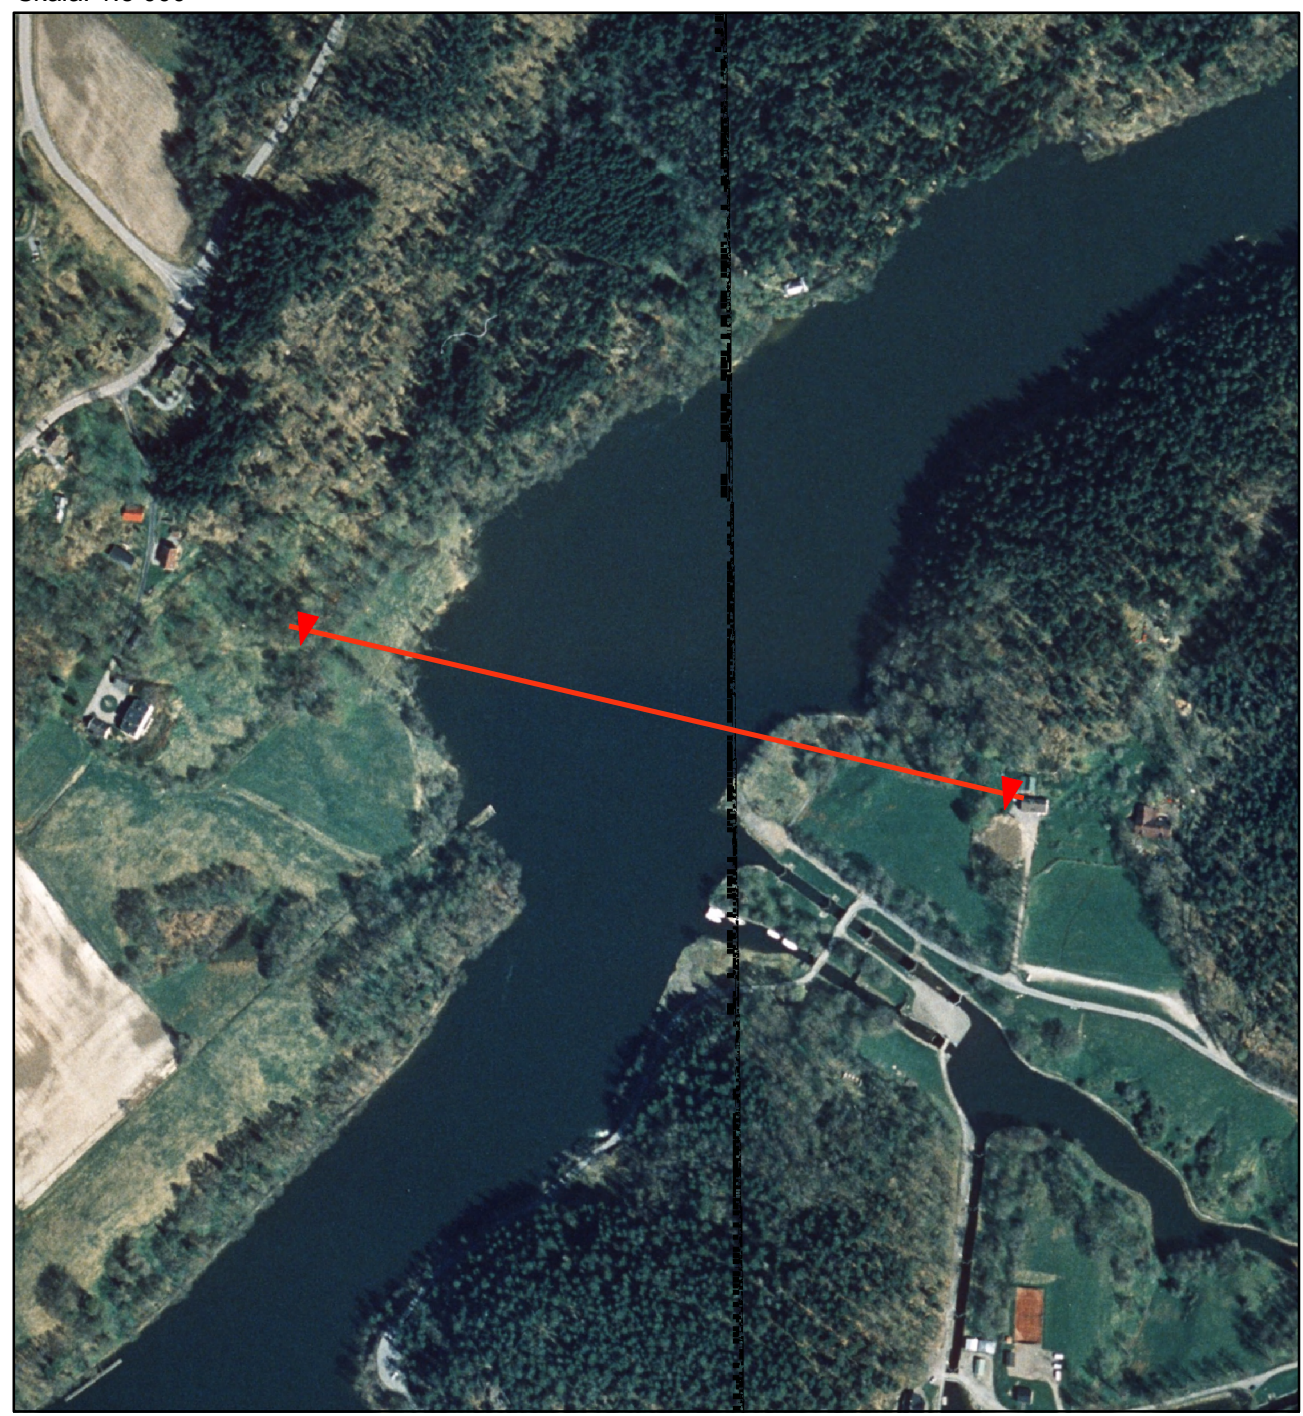

Skala: 1:5 000

Skala: 1:10 000

Göta Älv

Höjdprofiler
 -
Sektion
13/000
N 6462009
E 338996

Datum.....2010-06-23
 Projektion.....SWEREF 99 TM
 Kartritäre.....Johan Axelsson