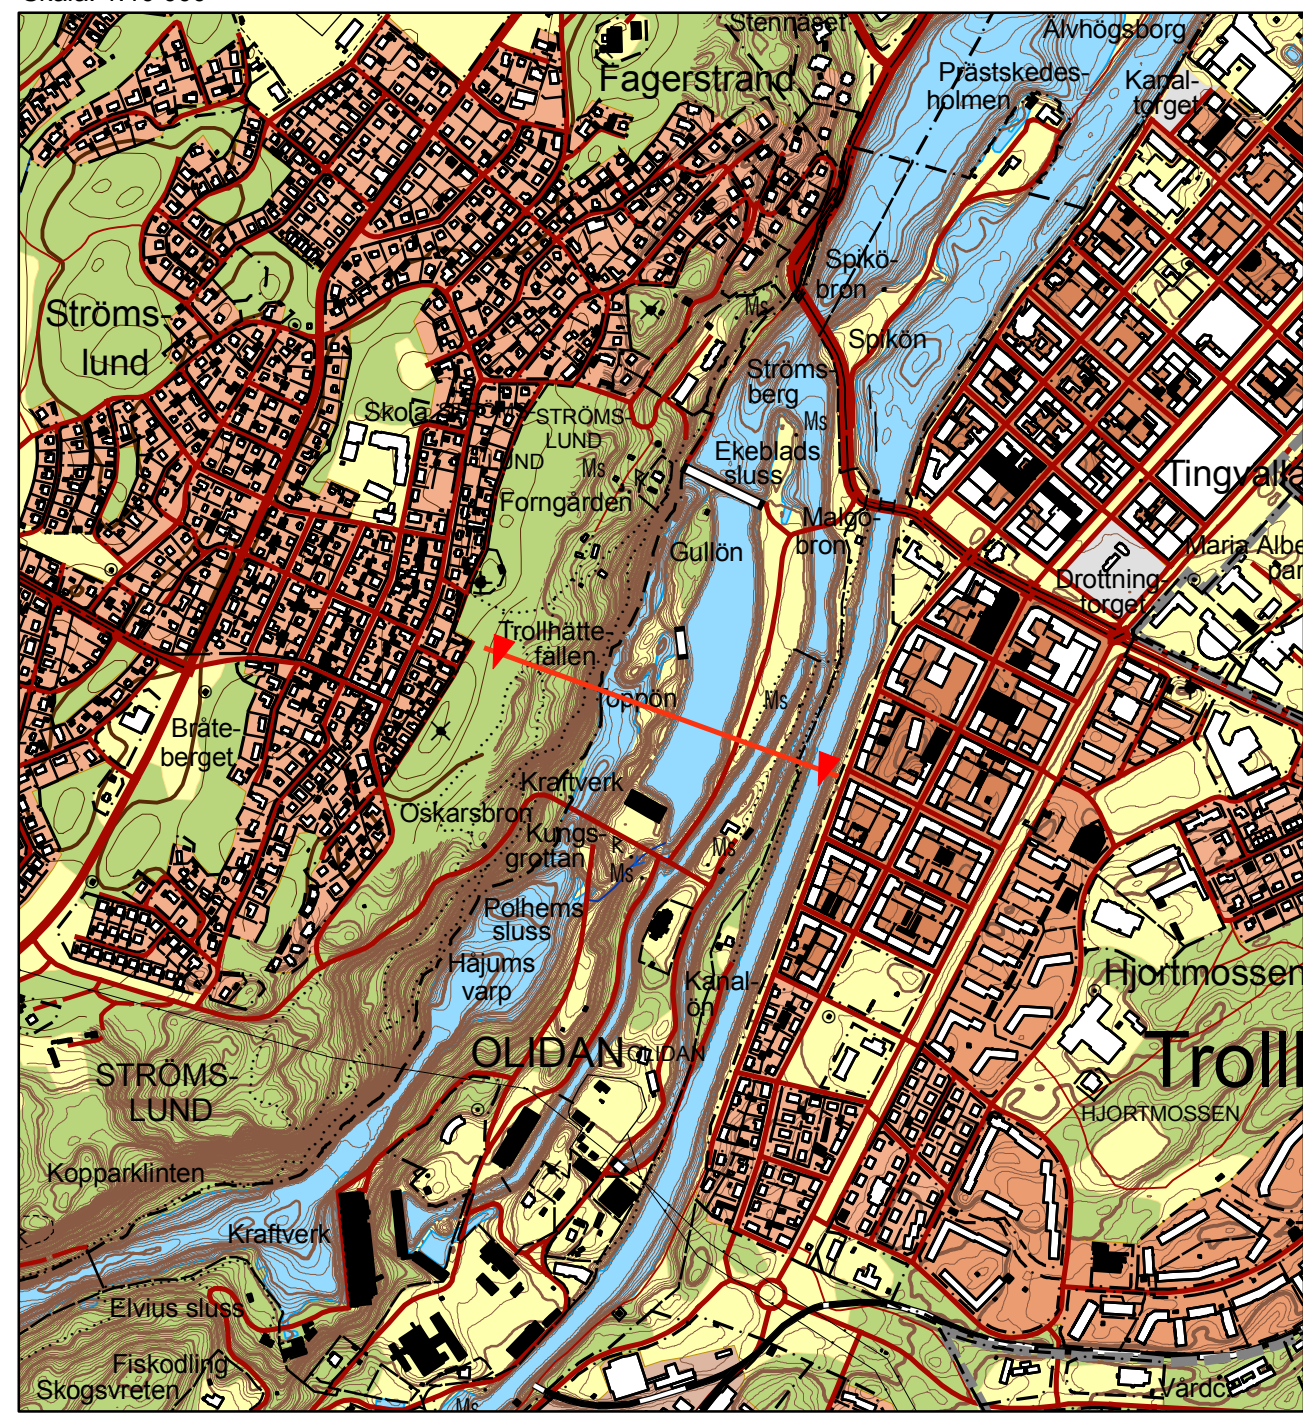

Skala: 1:5 000

Skala: 1:10 000

Göta Älv

Höjdprofiler
 -
Sektion
11/000
N 6463274
E 340456

Datum.....2010-06-23
 Projektion.....SWEREF 99 TM
 Kartritare.....Johan Axelsson