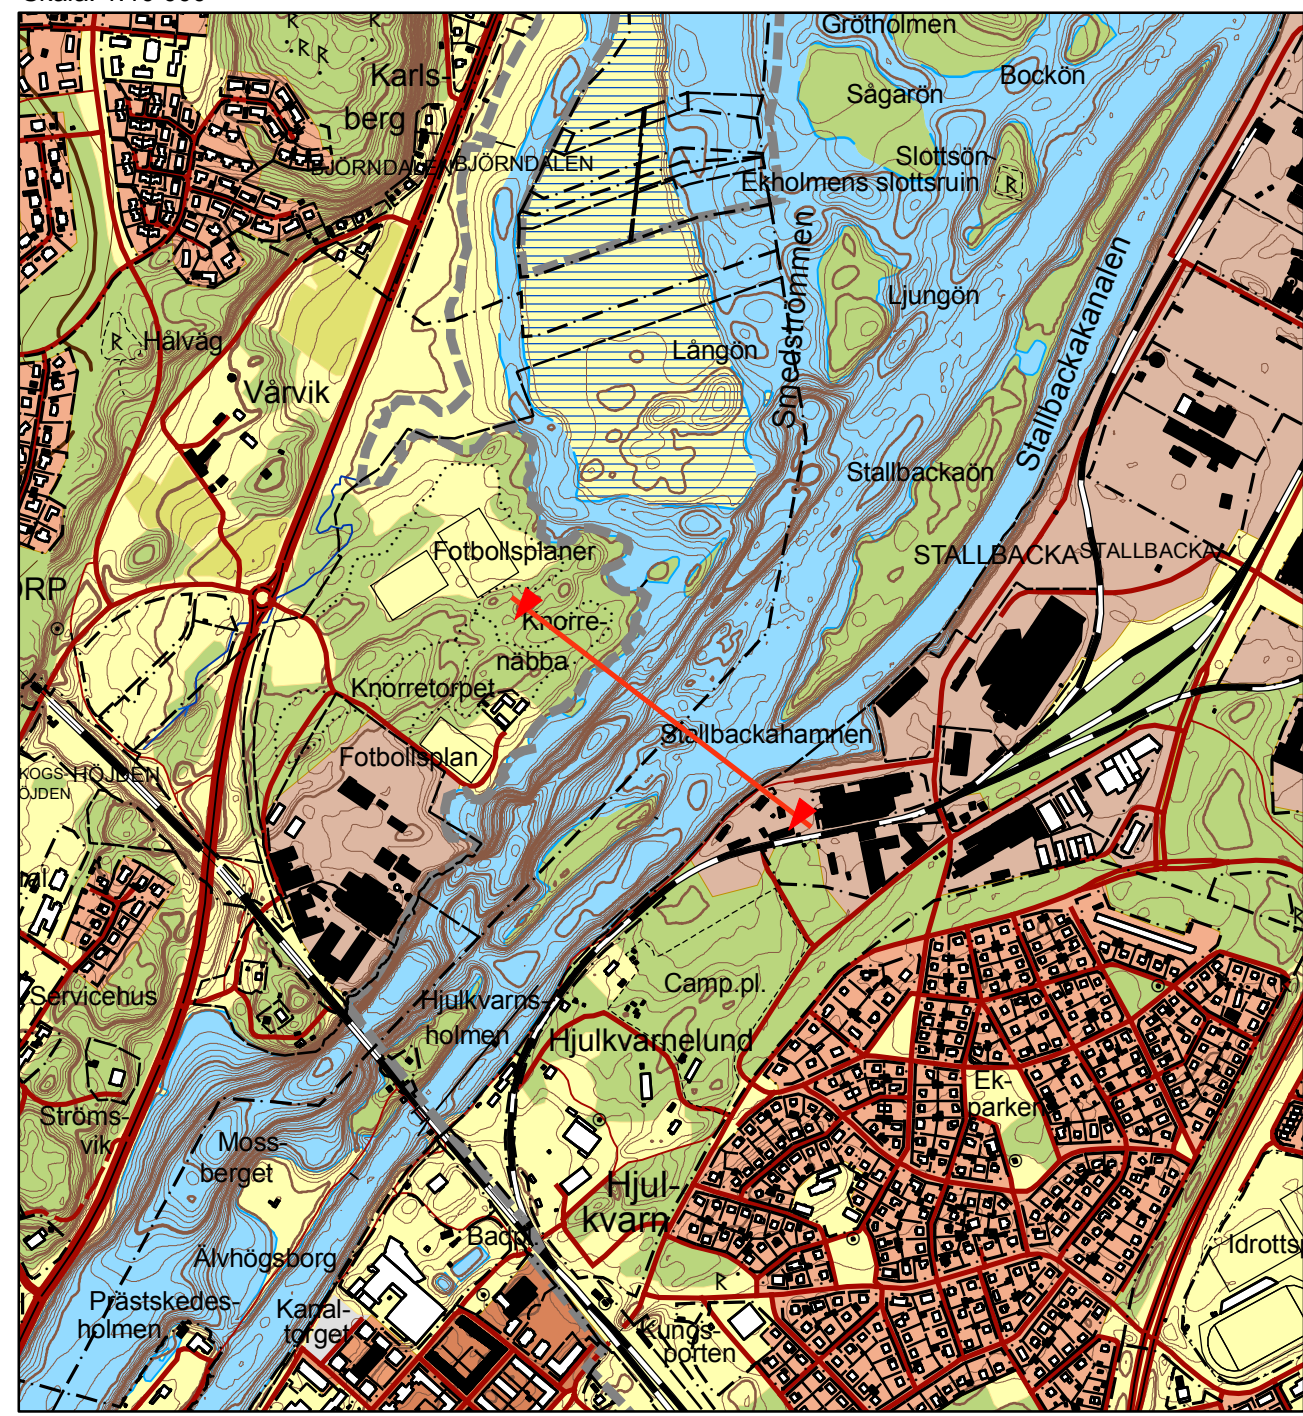

Skala: 1:5 000

Skala: 1:10 000

Göta Älv

Höjdprofiler

Sektion
9/000

N 6464901
E 341580

Datum.....2010-06-23
Projektion.....SWEREF 99 TM
Karritare.....Johan Axelsson