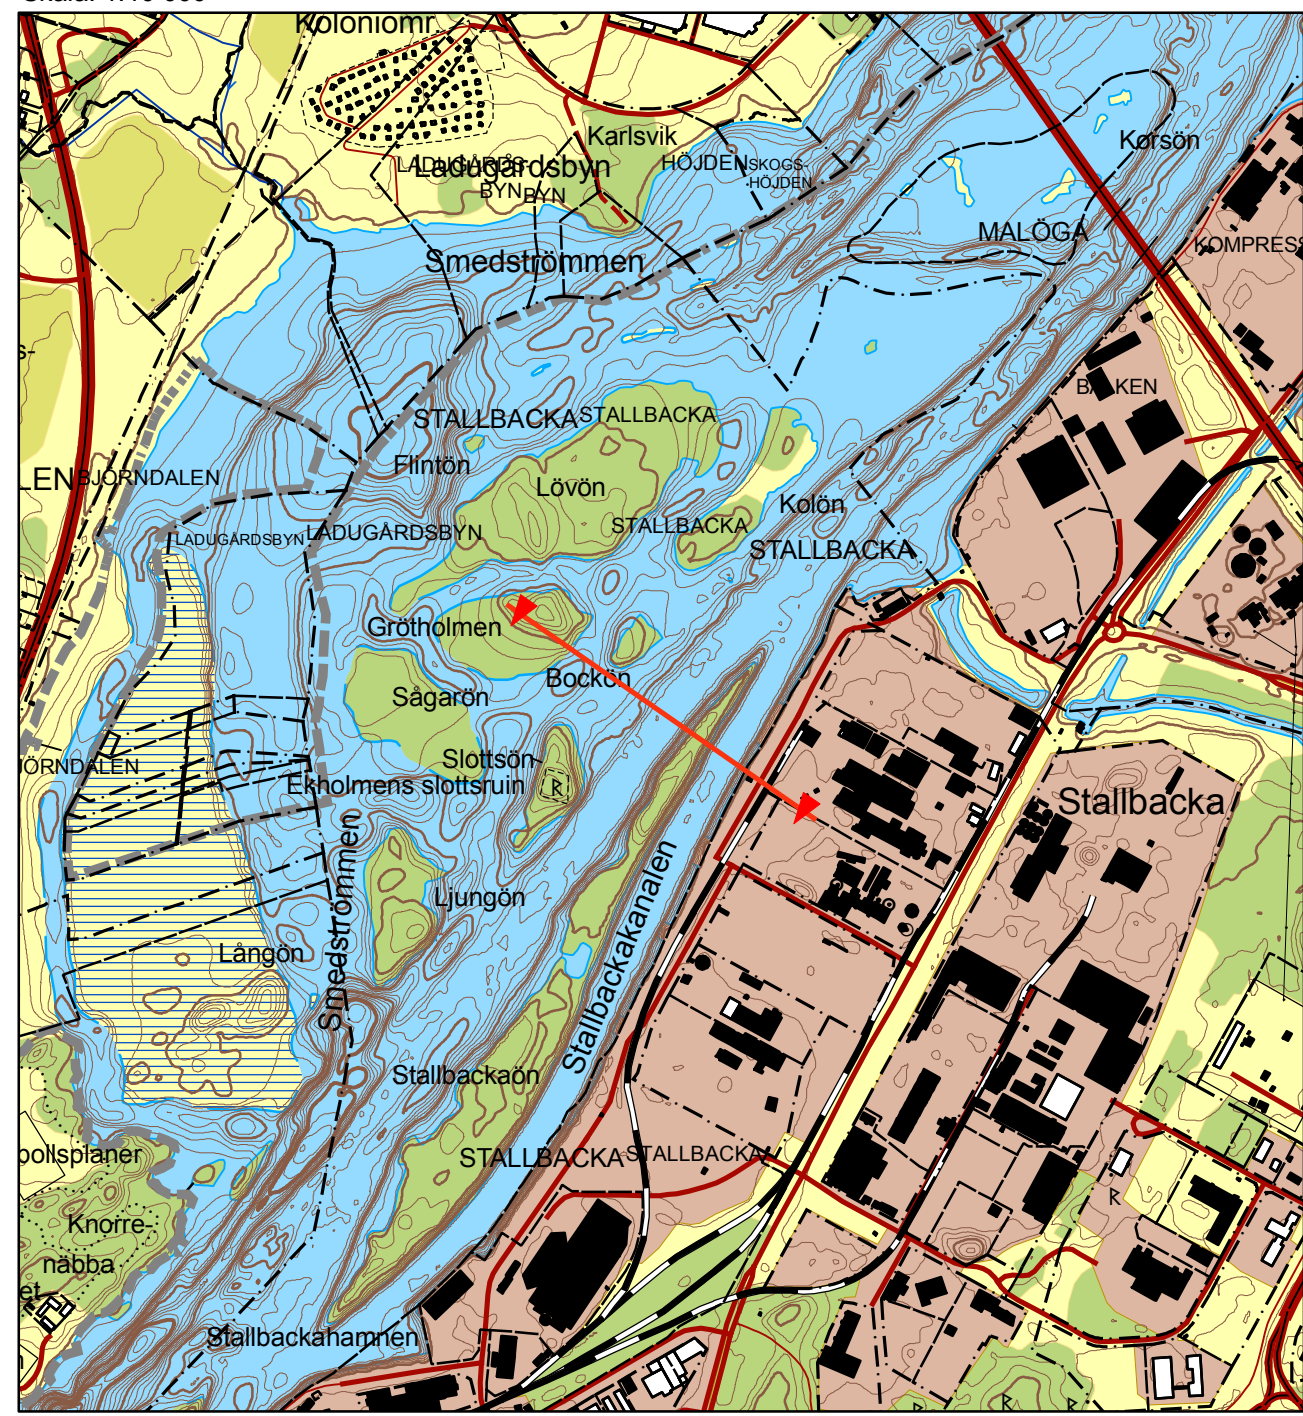

Skala: 1:5 000

Skala: 1:10 000

Göta Älv

Höjdprofiler

Sektion
8/000

N 6465700
E 342182

Datum.....2010-06-23
Projektion.....SWEREF 99 TM
Karritare.....Johan Axelsson