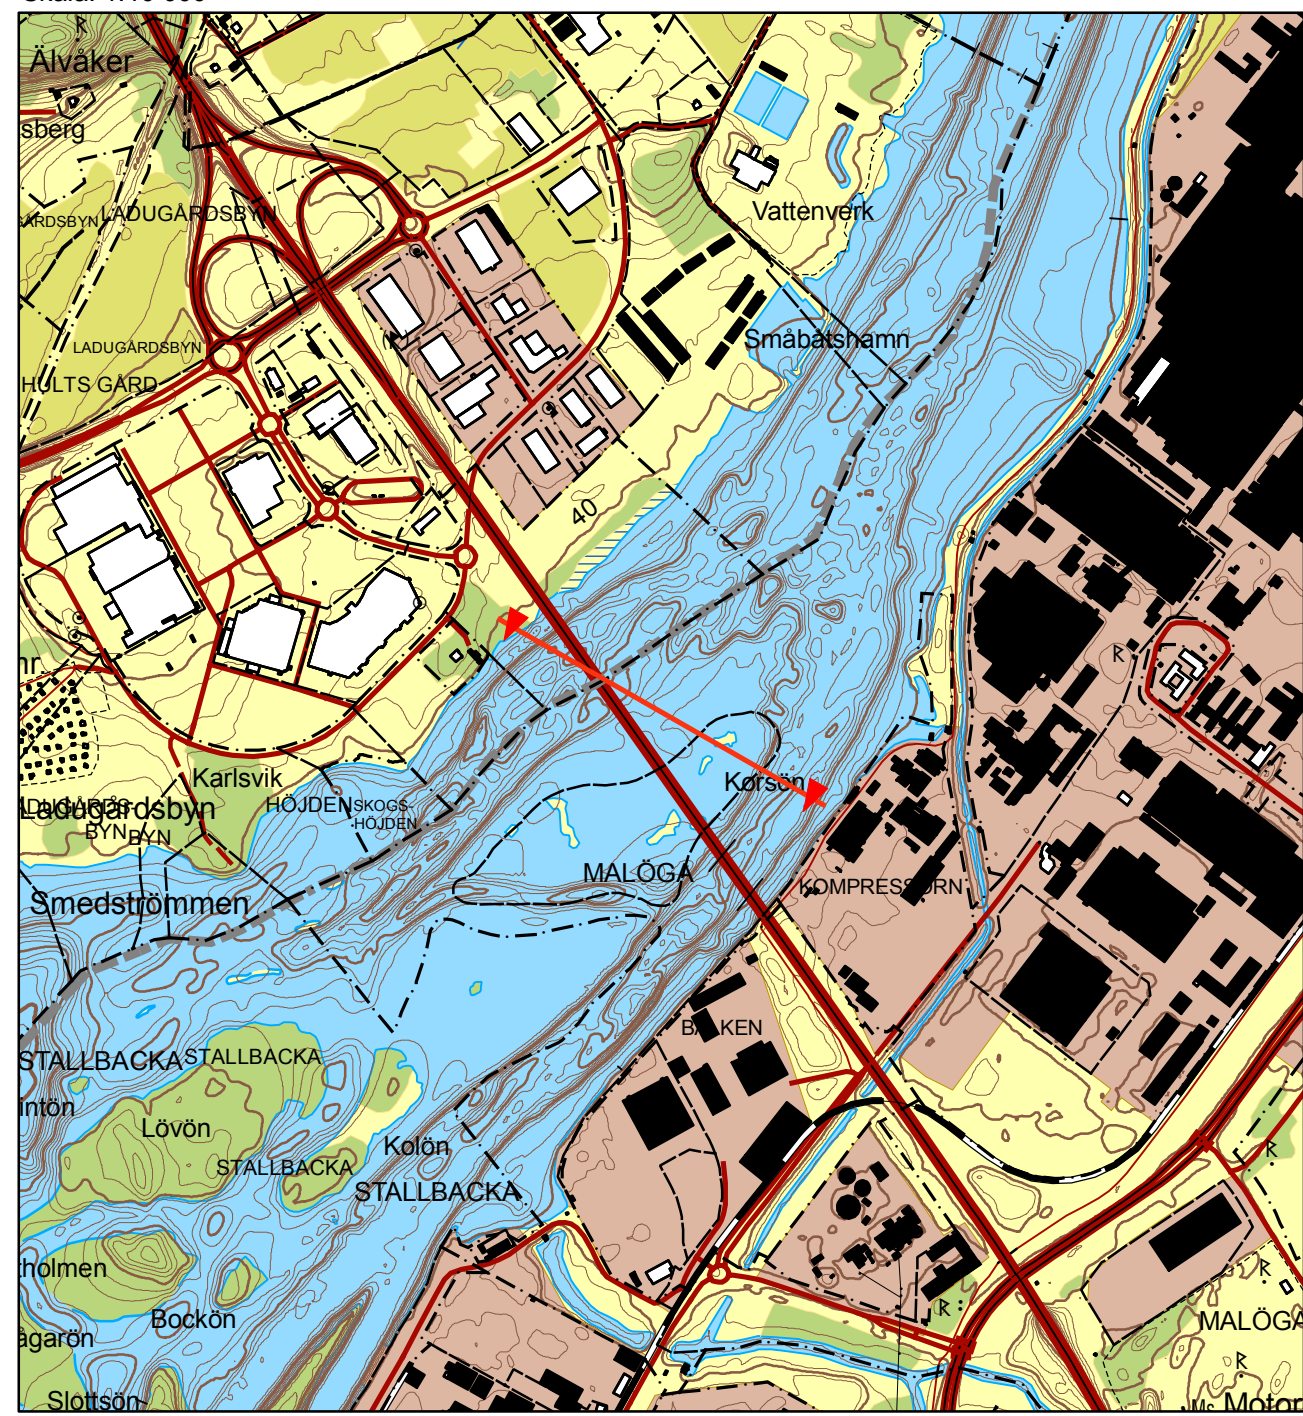

Skala: 1:5 000

Skala: 1:10 000

Göta Älv

Höjdprofiler

Sektion
7/000

N 6466549
E 342704

Datum.....2010-06-23
Projektion.....SWEREF 99 TM
Karritare.....Johan Axelsson