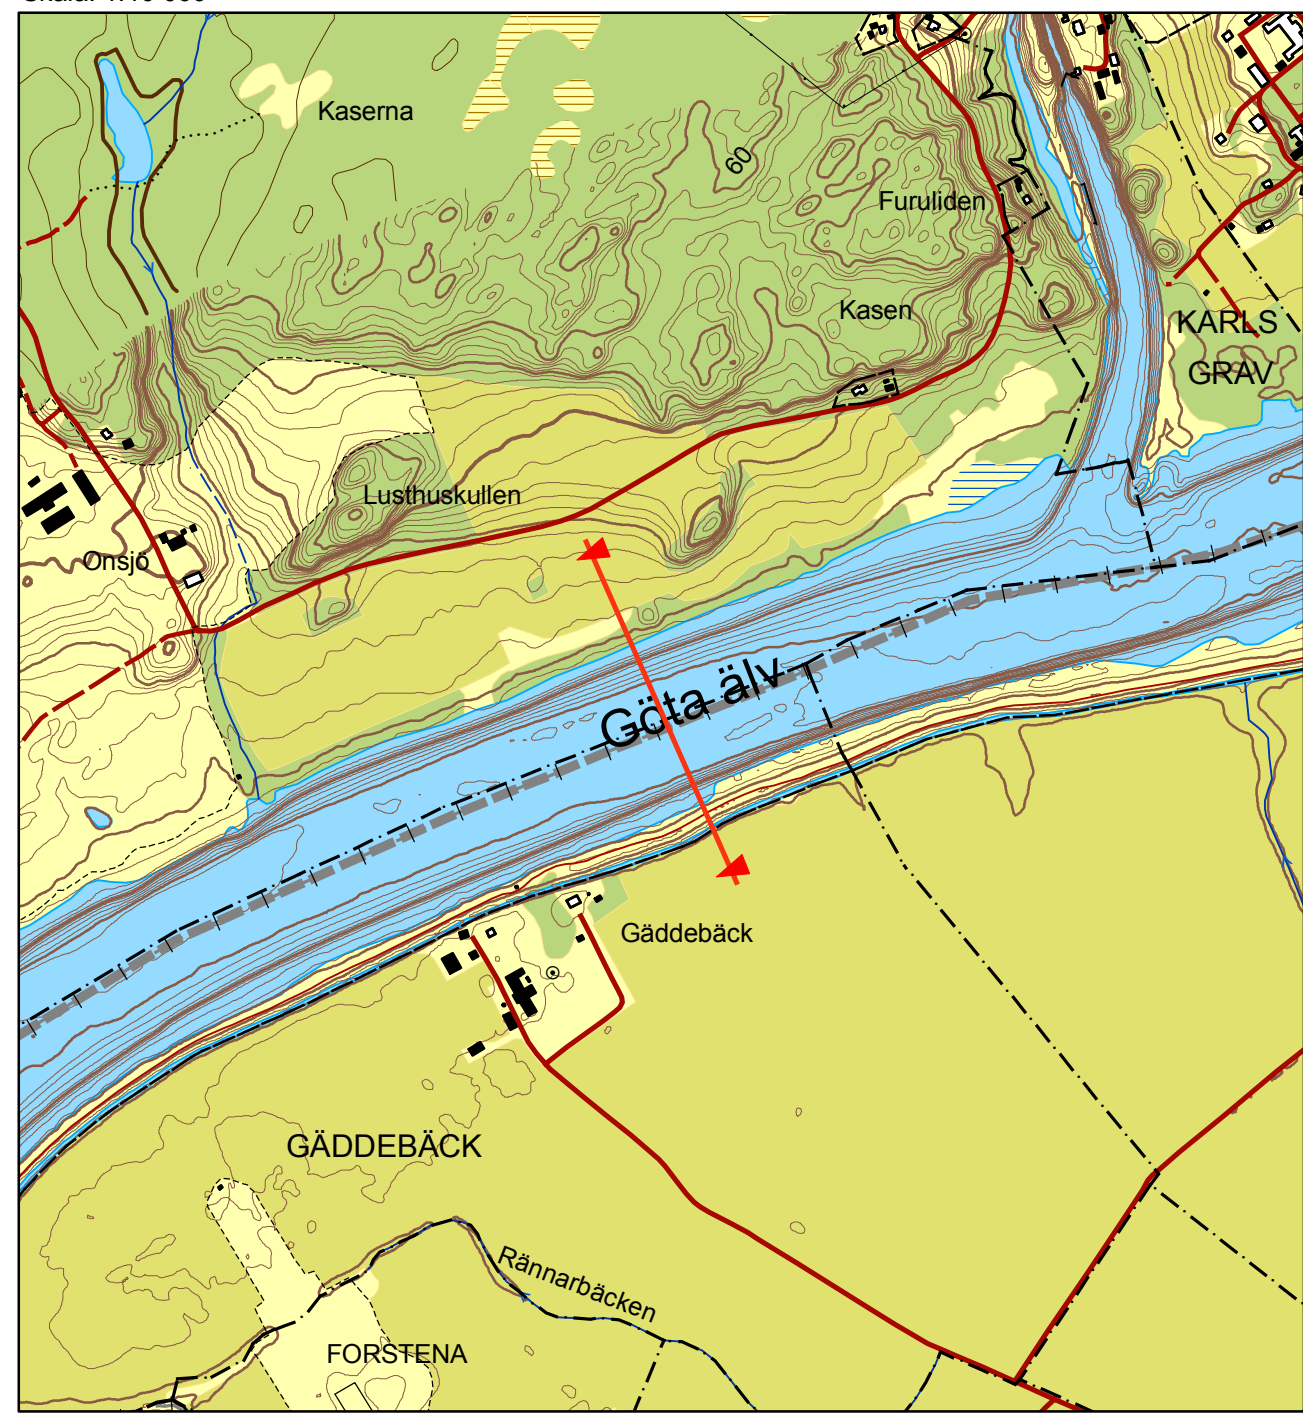

Skala: 1:5 000

Skala: 1:10 000

Göta Älv

Höjdprofiler
-
Sektion
4/000

N 6468791
E 344439

Datum.....2010-06-23
Projektion.....SWEREF 99 TM
Karritare.....Johan Axelsson