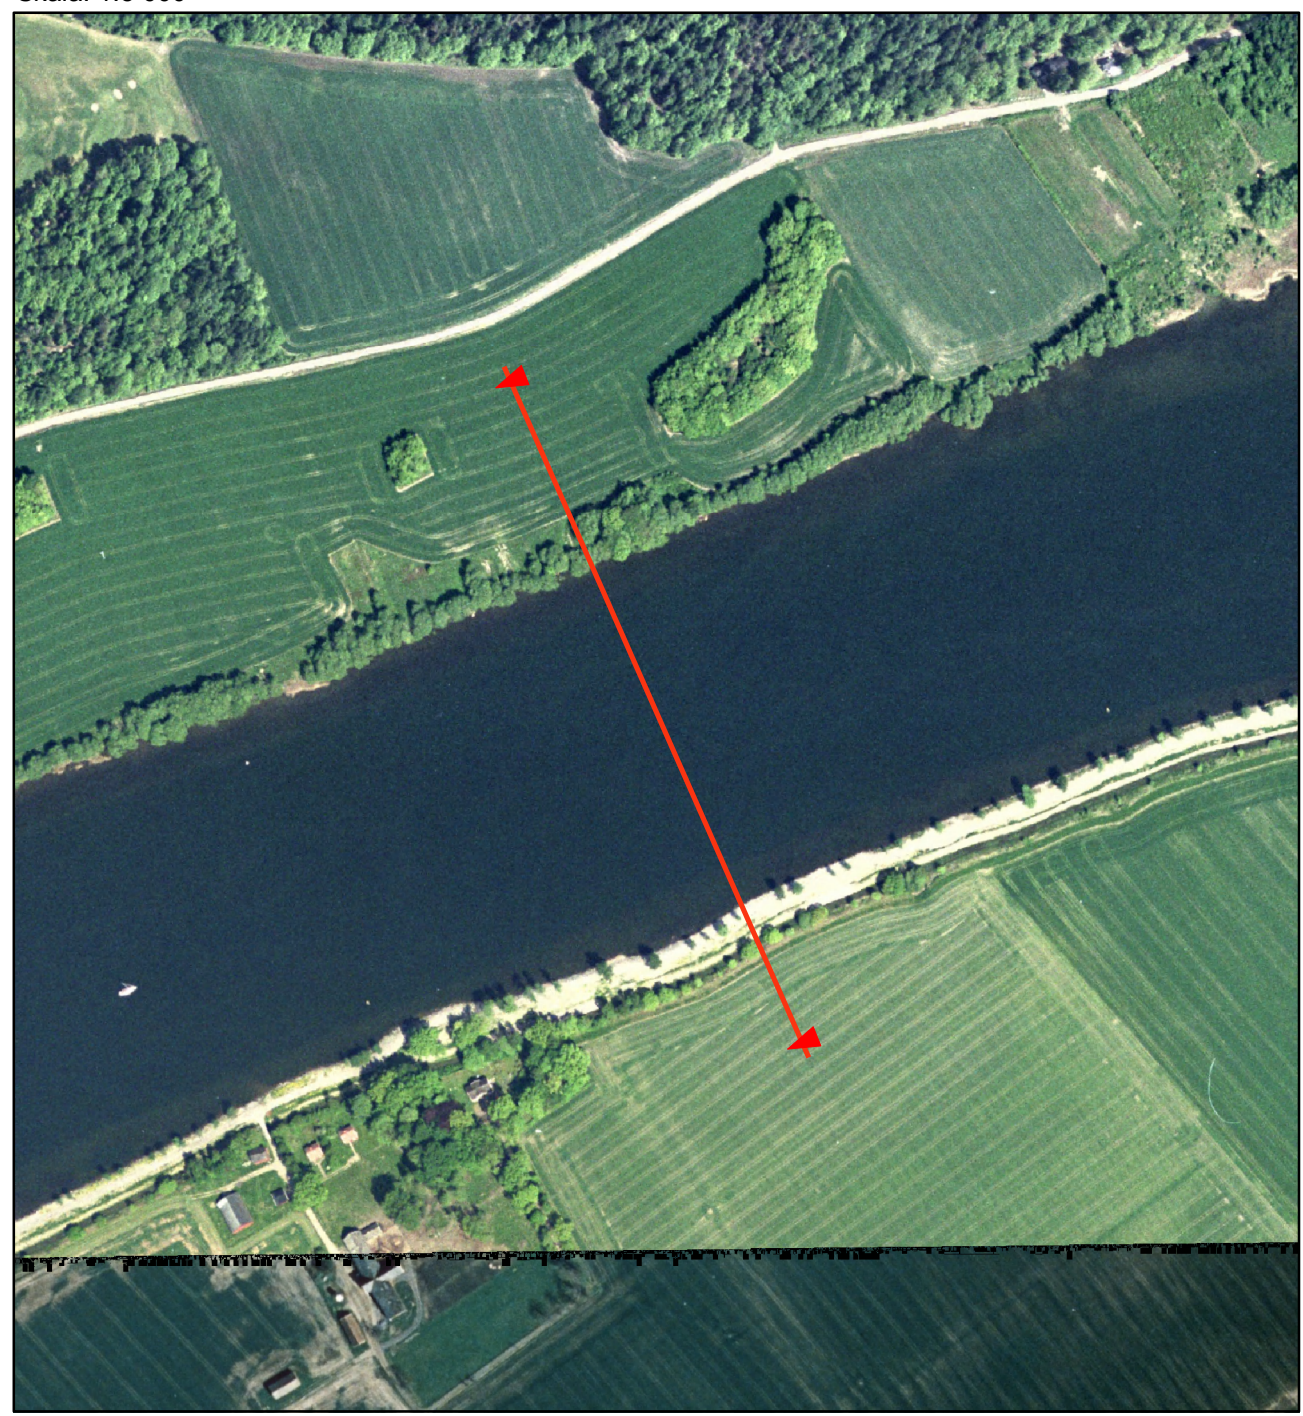

Skala: 1:5 000

Skala: 1:10 000

Göta Älv

Höjdprofiler
-
Sektion
4/000

N 6468791
E 344439

Datum.....2010-06-23
Projektion.....SWEREF 99 TM
Karritare.....Johan Axelsson