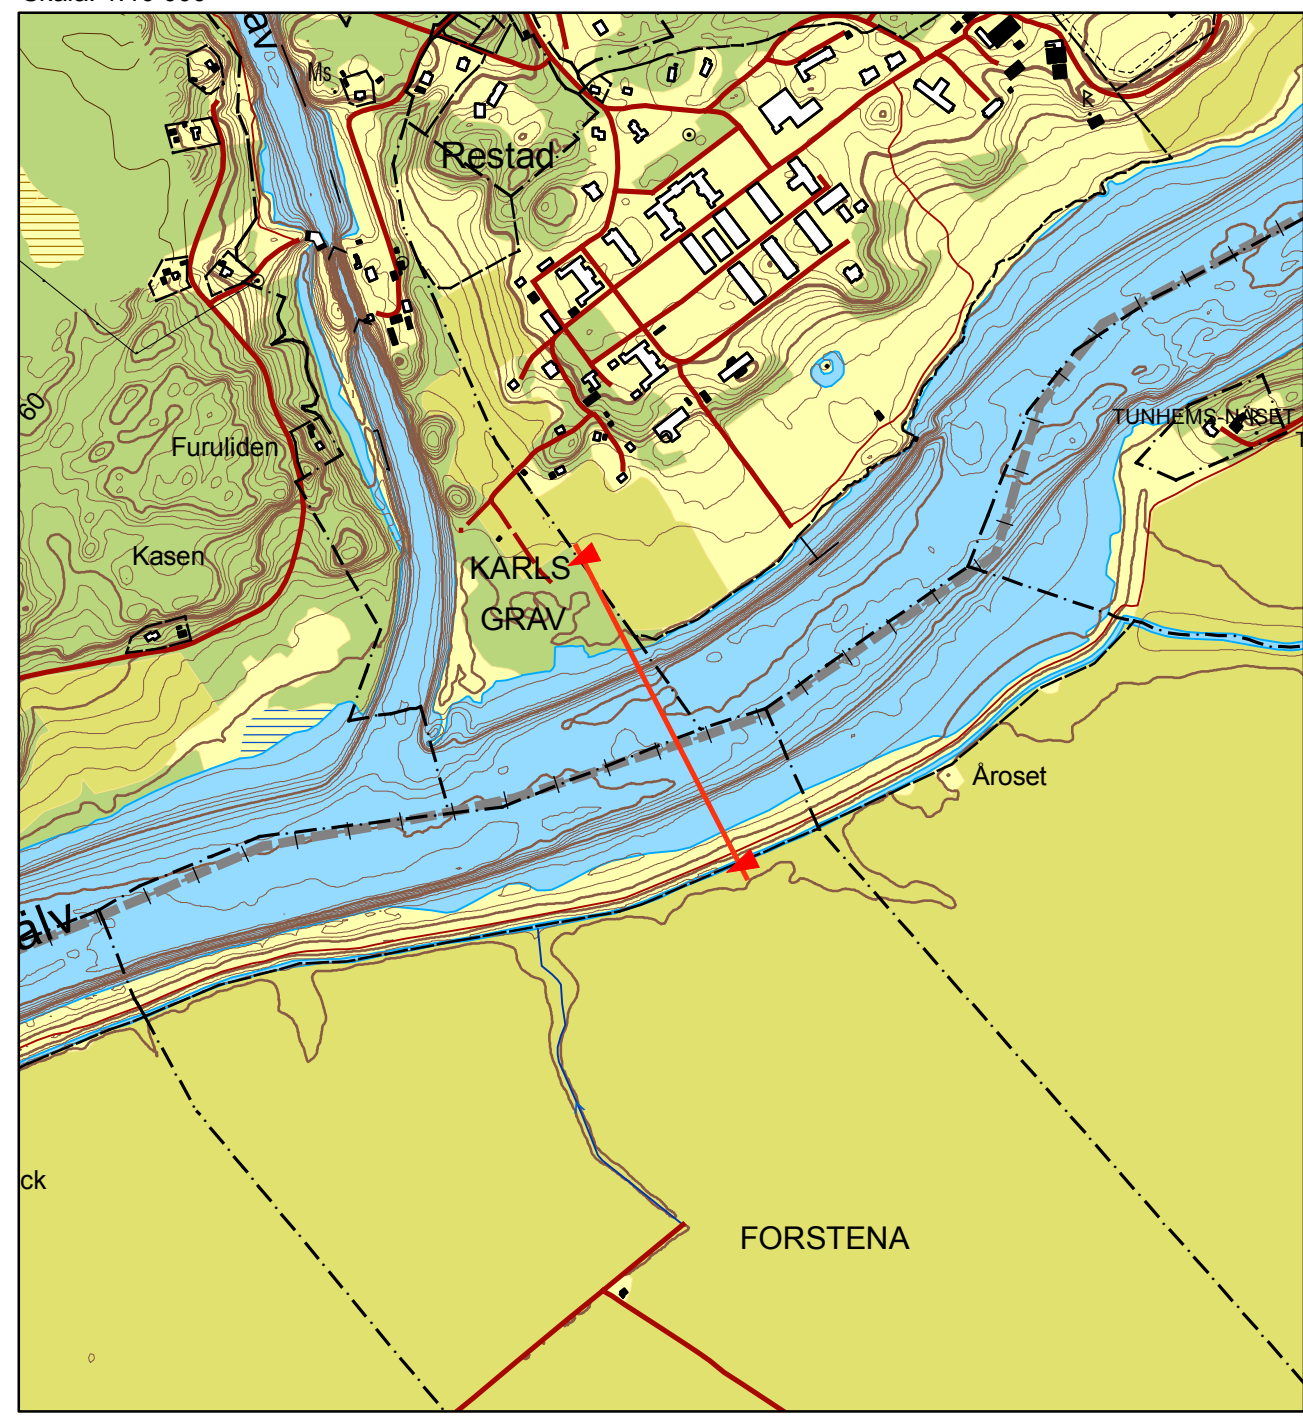

Skala: 1:5 000

Skala: 1:10 000

Göta Älv

Höjdprofiler
-
Sektion
3/000

N 6469117
E 345376

Datum.....2010-06-23
Projektion.....SWEREF 99 TM
Karritare.....Johan Axelsson