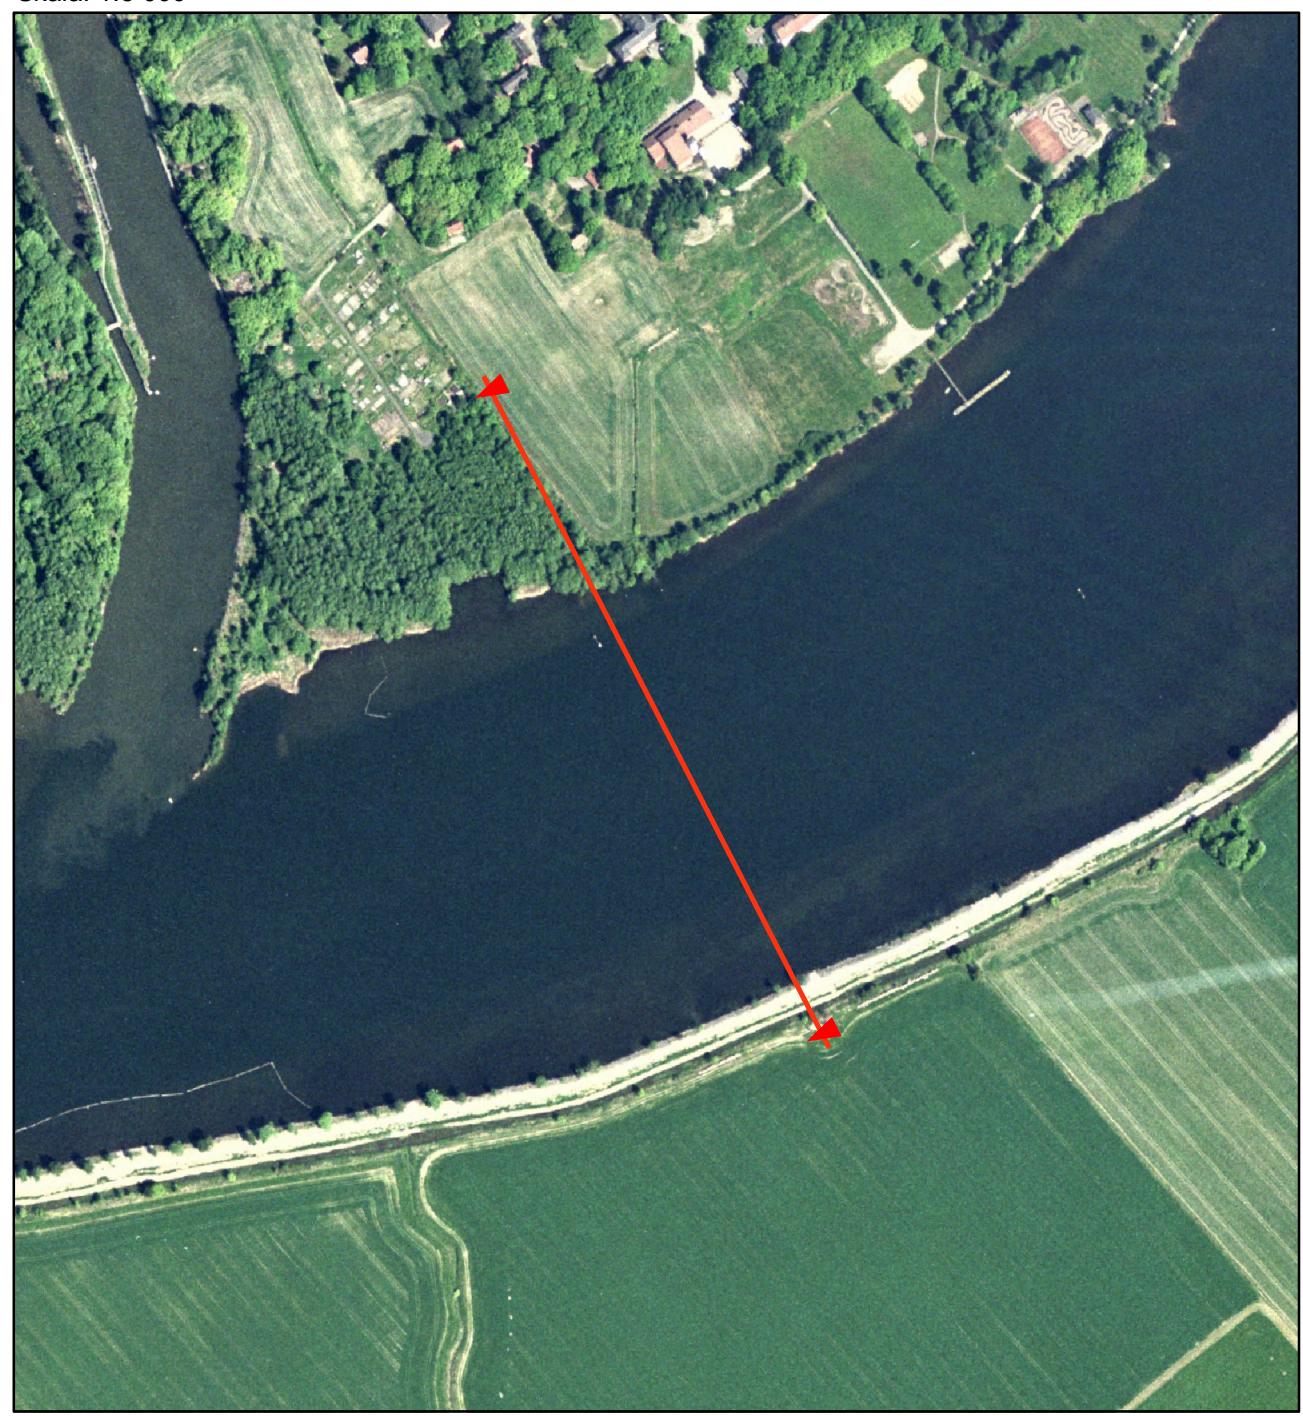

Skala: 1:5 000

Skala: 1:10 000

Göta Älv

Höjdprofiler
-
Sektion
3/000

N 6469117
E 345376

Datum.....2010-06-23
Projektion.....SWEREF 99 TM
Karritare.....Johan Axelsson