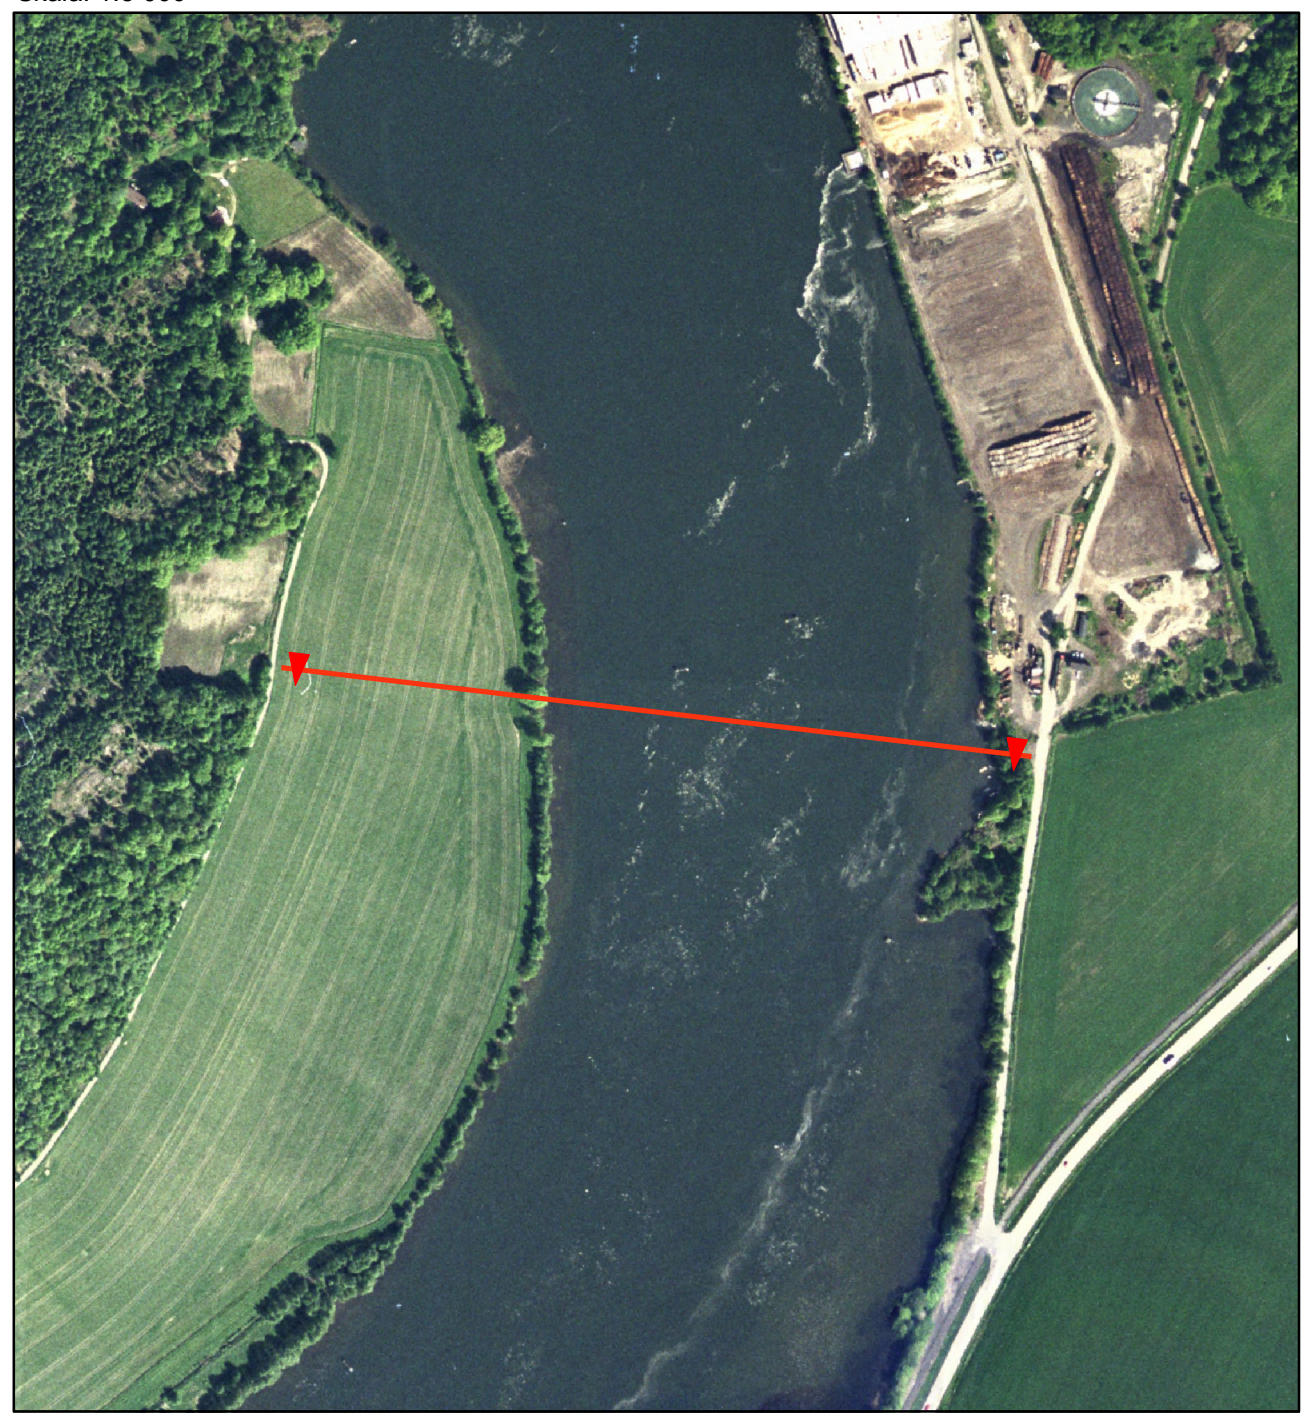

Skala: 1:5 000

Skala: 1:10 000

Göta Älv

Höjdprofiler
-
Sektion
1/000

N 6470503
E 346661

Datum.....2010-06-23
Projektion.....SWEREF 99 TM
Karritare.....Johan Axelsson