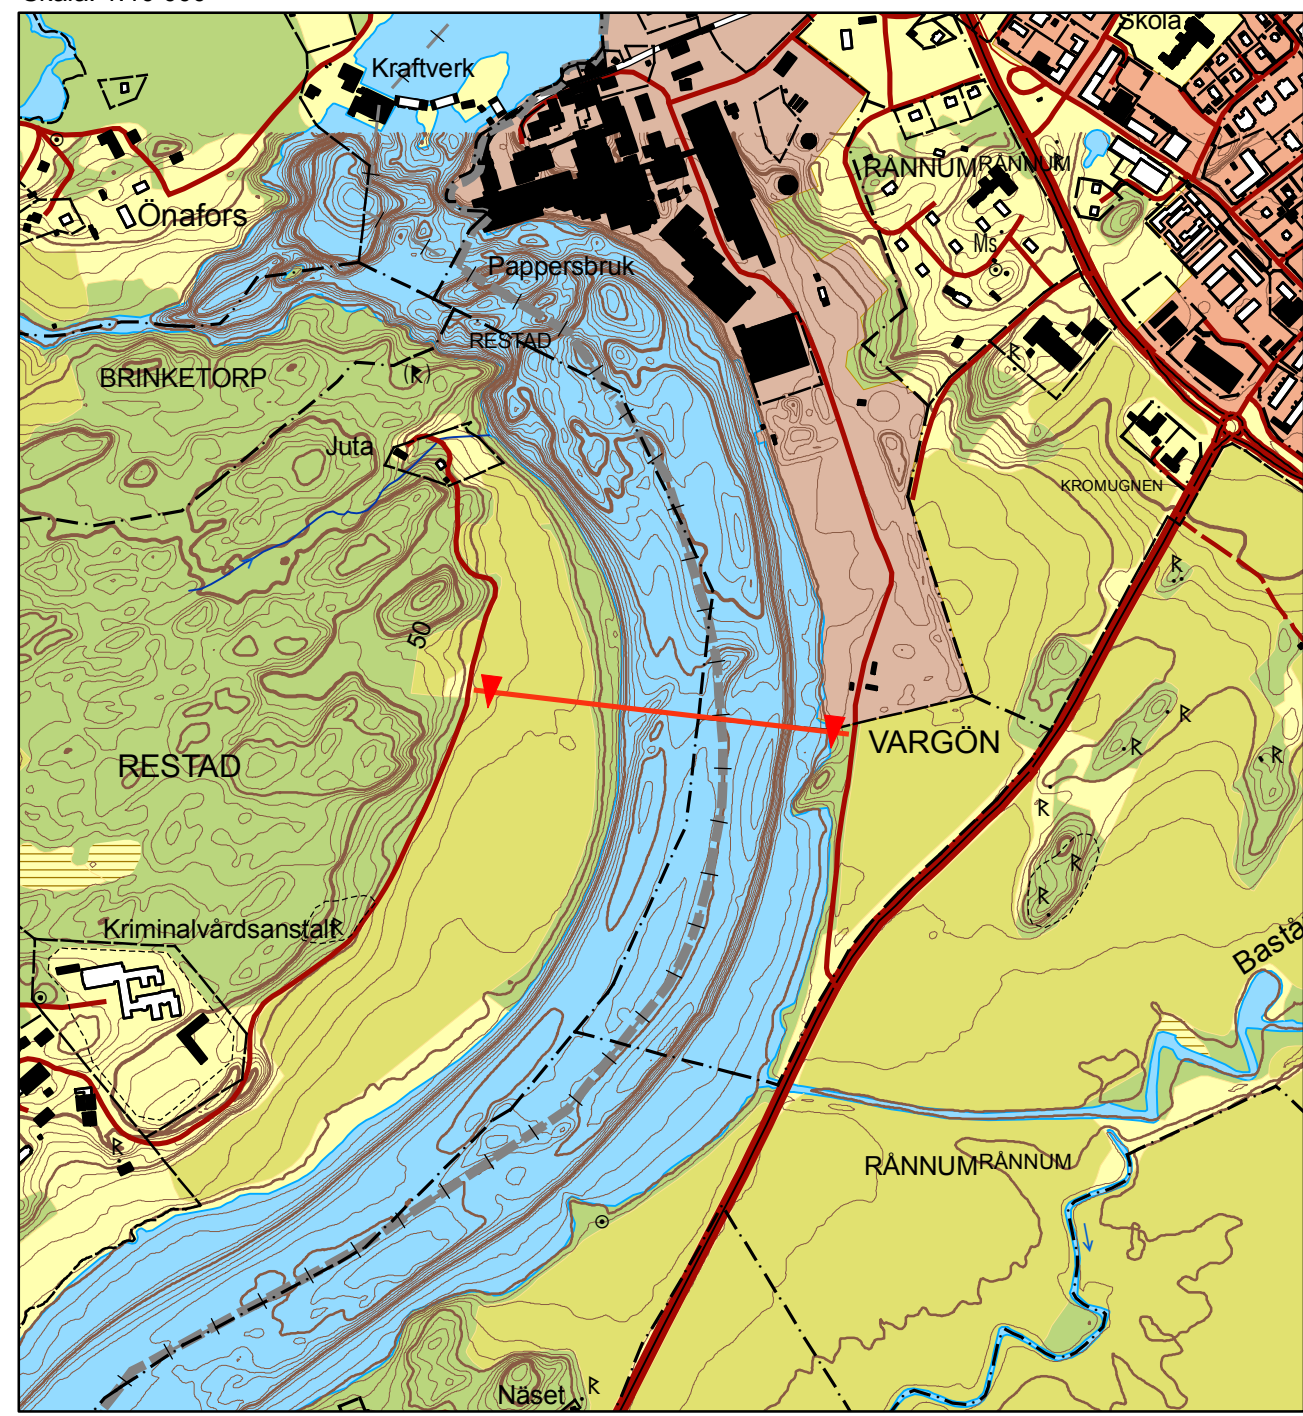

Skala: 1:5 000

Skala: 1:10 000

Göta Älv

Höjdprofiler
-
Sektion
1/000

N 6470503
E 346661

Datum.....2010-06-23
Projektion.....SWEREF 99 TM
Karritare.....Johan Axelsson