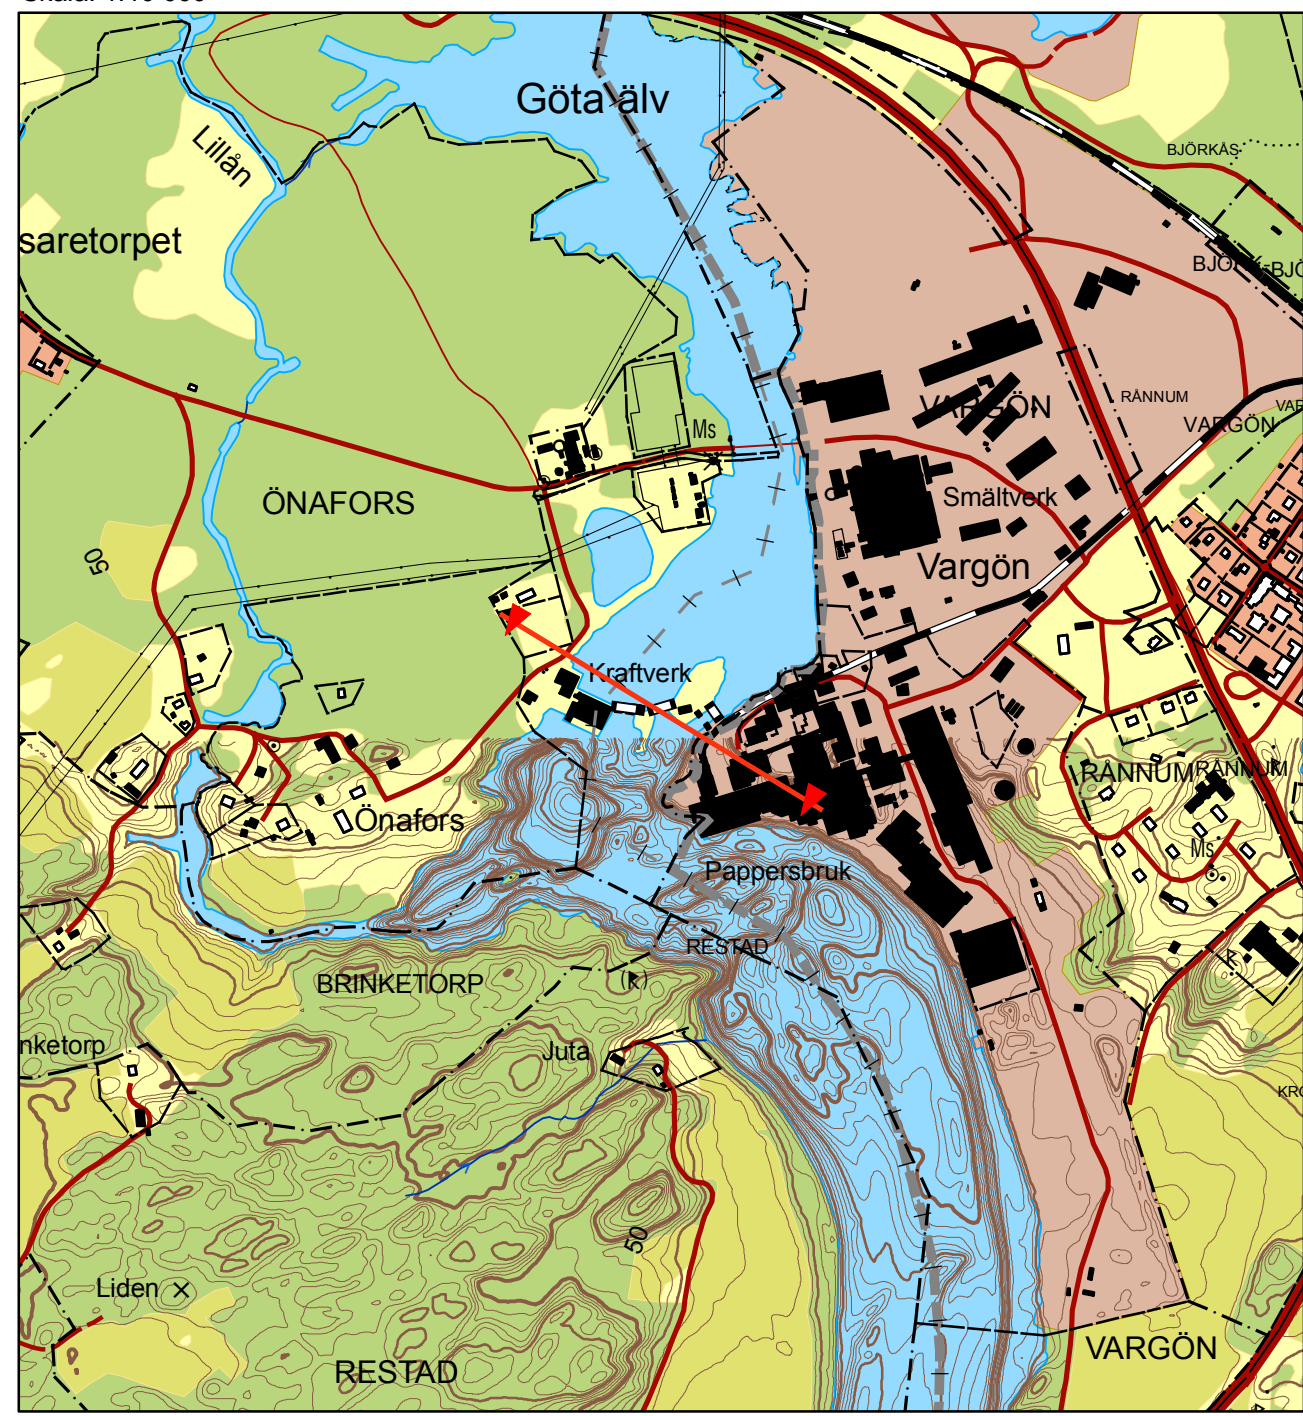

Höjddata saknas

Skala: 1:5 000

Skala: 1:10 000

Göta Älv

Höjdprofiler

Sektion
0/000

N 6471305
E 346374

Datum.....2010-06-23
Projektion.....SWEREF 99 TM
Kartritäre.....Johan Axelsson